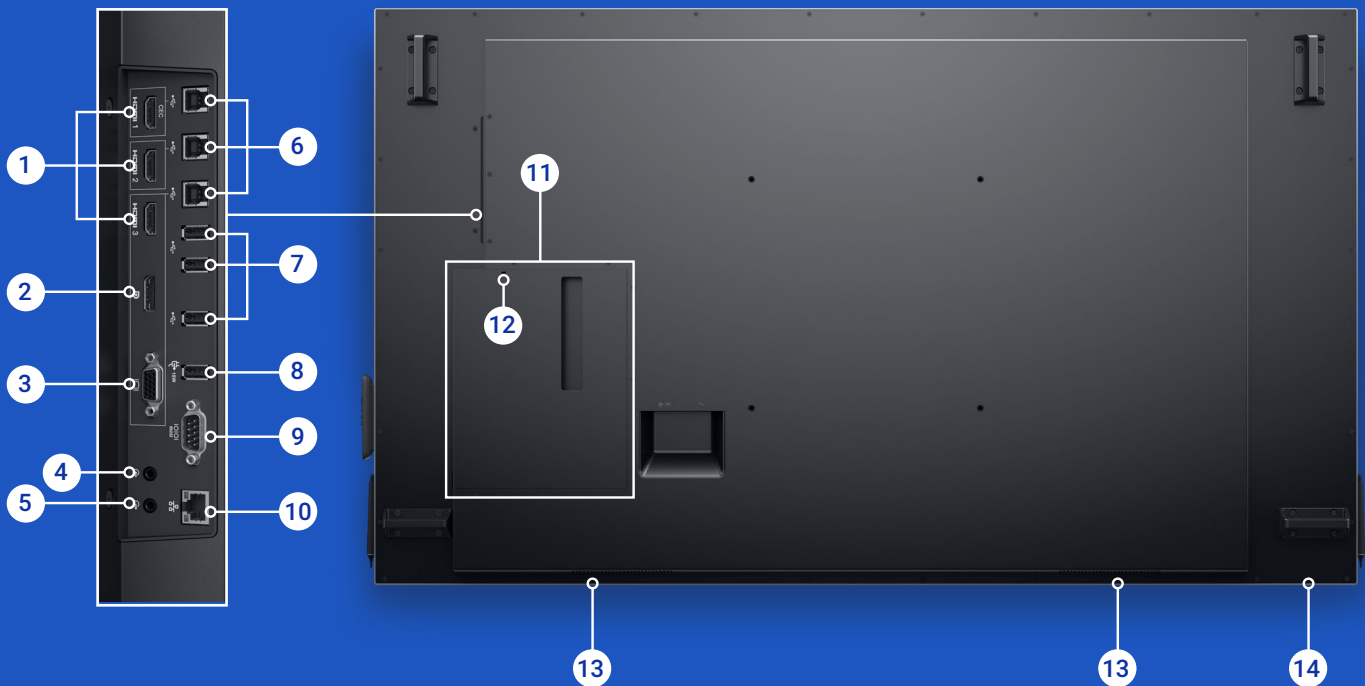

Feste Chief Large Fusion-Wandhalterung für Displays, LSA1U

Diese robuste Halterung mit Funktionen zur schnellen Installation sichert schwere Displays und schützt dadurch die Investitionen der Nutzer. Mit einem Lot kann das Display vertikal ausgerichtet werden.

Anschlüsse und steckplätze

- 1** HDMI (3)
- 2** DisplayPort
- 3** VGA
- 4** Audioeingang
- 5** Audioausgang¹
- 6** USB 3.0 Upstream (3)
- 7** USB 3.0 Downstream (3)

- 8** USB-Ladeanschluss
- 9** RS-232
- 10** RJ45
- 11** OptiPlex-Halterung
- 12** Vorrichtung für Sicherheitsschloss
- 13** Lautsprecher
- 14** Netzschalter