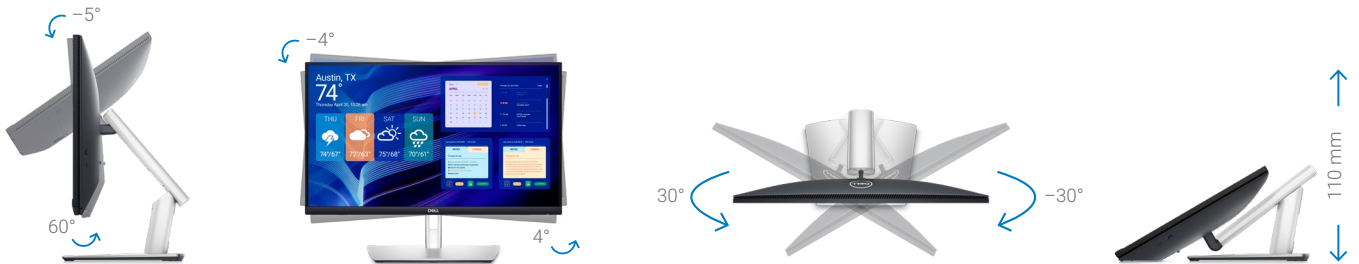

² La función de sincronización de alimentación de este monitor Dell con USB-C permite el inicio y la activación bajo demanda en PC Dell compatibles. Compruebe si su PC Dell admite esta función.

³ La función de pass-through de direcciones MAC se ha probado para que funcione con la mayoría de los sistemas de PC Dell. La funcionalidad en sistemas que no son Dell puede variar.

Diseñado para usted

Este monitor cuenta con un soporte articulable y un diseño de gestión de cables que oculta los cables en el elevador del monitor.

Adapte el ajuste para su comodidad

El sólido soporte articulable le permite inclinar, rotar, bascular y elevar con facilidad (hasta 110 mm) sin interferir en el tendido de los cables. Este monitor es duradero y cuenta con almohadillas en el borde inferior como protección contra golpes.

Diseño práctico

La base compacta y el elegante sistema de gestión de cables permiten ocultar los cables dentro del elevador del monitor.

Control tipo joystick fácil de usar

Navegue por el menú en pantalla y ajuste los valores de configuración con el control de joystick fácil de usar.