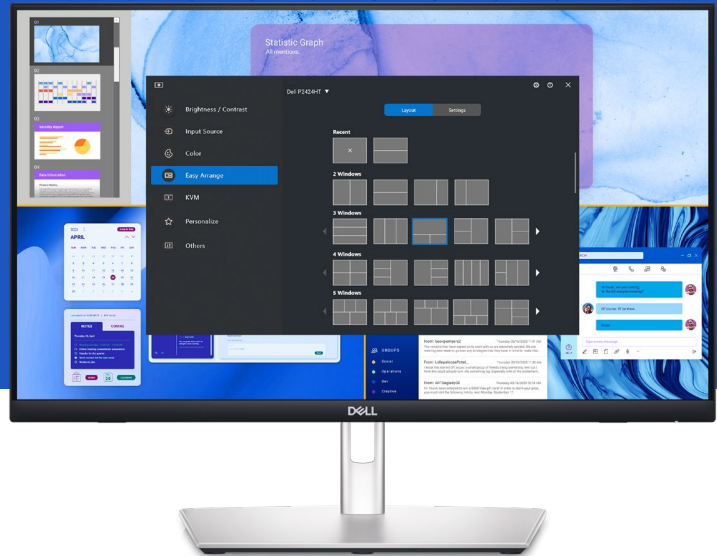

² La función de sincronización de alimentación de este monitor Dell con USB-C permite el inicio y la activación bajo demanda en PC Dell compatibles. Compruebe si su PC Dell admite esta función.

³ La función de pass-through de direcciones MAC se ha probado para que funcione con la mayoría de los sistemas de PC Dell. La funcionalidad en sistemas que no son Dell puede variar.

Diseñado para usted

Este monitor cuenta con un soporte articulable y un diseño de gestión de cables que oculta los cables en el elevador del monitor.

Adapte el ajuste para su comodidad

El sólido soporte articulable le permite inclinar, rotar, bascular y elevar con facilidad (hasta 110 mm) sin interferir en el tendido de los cables. Este monitor es duradero y cuenta con almohadillas en el borde inferior como protección contra golpes.

Diseño práctico

La base compacta y el elegante sistema de gestión de cables permiten ocultar los cables dentro del elevador del monitor.

Control tipo joystick fácil de usar

Navegue por el menú en pantalla y ajuste los valores de configuración con el control de joystick fácil de usar.

Dell Display Manager

Función multitarea mejorada

Organice su pantalla con EasyArrange y guarde los perfiles con EasyArrange Memory.

Implementación fluida

Gestione su flota de monitores con características automáticas, completas y compatibles con varias herramientas.¹