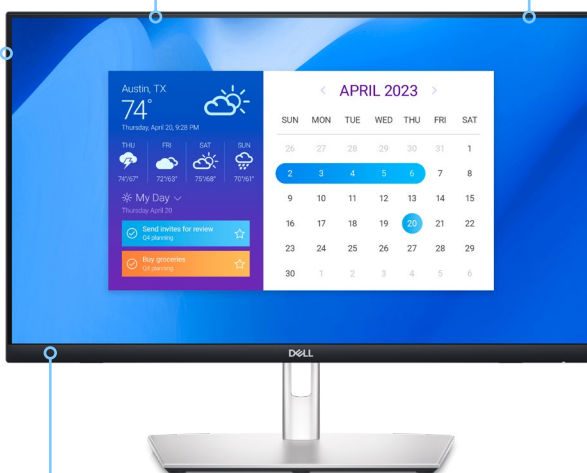

Vea y consiga más

Mantenga su nivel de productividad con una resolución Full HD (1920 x 1080) en un monitor de 23,8".

Colores siempre uniformes

Disfrute de colores uniformes e intensos en un amplio ángulo de visión gracias a la tecnología IPS (In Plane Switching "conmutación en el mismo plano"). Con una cobertura de sRGB del 99 %, obtendrá colores precisos desde el primer momento.

Capacidad de gestión mejorada

La función de pass-through de direcciones MAC¹, el arranque de PXE y la conectividad Wake-on-LAN están cómodamente integradas.

Funcionalidad táctil intuitiva de 10 puntos

Disfrute de una experiencia más natural y con capacidad de respuesta; toque, arrastre, deslice y junte o aleje los dedos fácilmente sobre la pantalla.

Amplias opciones de conectividad

Conéctese fácilmente a distintos dispositivos con una amplia variedad de puertos de conectividad, entre los que se encuentran conexiones DisplayPort, HDMI y acceso rápido a puertos USB SuperSpeed de 5 Gb/s.

Adapte el ajuste para su comodidad El soporte articulable le permite inclinar, rotar, bascular y ajustar la altura (hasta 110 mm).

Diseño funcional

Disfrute de una visualización casi de extremo a extremo gracias al bisel ultrafino de tres lados y al audio claro que emite un altavoz integrado de 3 W con salida superior.