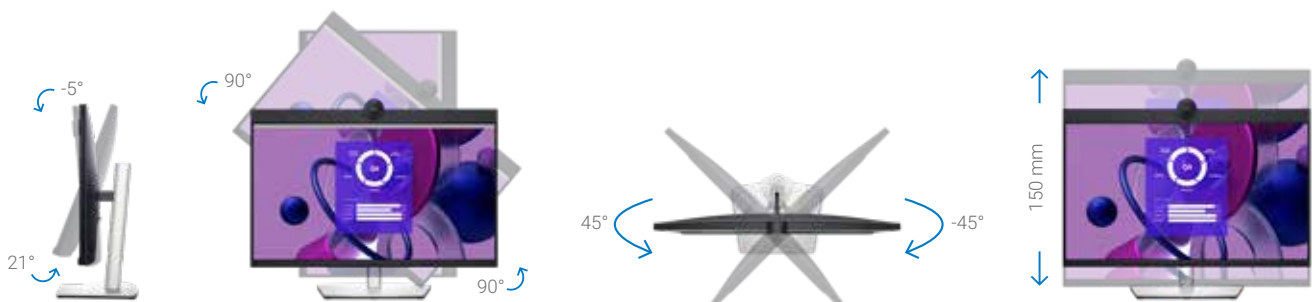

Este elegante monitor para videoconferencias queda bien tanto en entornos domésticos como de oficina.

Diseño práctico

La base compacta y el elegante sistema de gestión de cables permiten ocultar los cables dentro del elevador del monitor.

Fácil uso

Navegue por el menú en pantalla y ajuste la configuración con un práctico control tipo joystick.

Trabaje cómodamente

Nuestra experiencia al servicio de su comodidad: incline, gire y rote el monitor, y ajuste su altura (150 mm máx.).