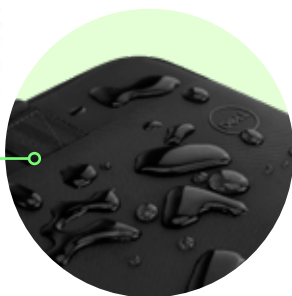

Doublure Nylax antirayures
Rembourrage en mousse à 360° avec mousse EVA+ dans le fond et sur les côtés

EcoLoop™

Fièremment certifiée OceanCycle™*

Le tissu principal de la partie extérieure est entièrement constitué de plastique risquant de finir dans l'océan, provenant d'environ 11 bouteilles en plastique recyclé collectées sur le littoral océanique ou à proximité d'un cours d'eau important¹. Ce tissu durable et écoresponsable contribue à réduire notre impact écologique tout en protégeant vos accessoires technologiques et essentiels lors de vos déplacements.