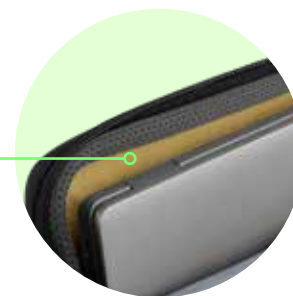

Rangements spécialisés pour les accessoires technologiques

Bandoulière réglable et amovible

Déplacez-vous facilement dans les aéroports et les gares à l'aide d'un passant à fixer sur votre bagage

Protégez vos appareils contre les éléments avec un tissu balistique 840D de qualité supérieure et un revêtement extra durable au bas de la sacoche

Doublure Nylax antirayures
Rembourrage en mousse à 360° avec mousse EVA+ dans le fond et sur les côtés

EcoLoop™

Fièremment certifiée OceanCycle™*

Le tissu principal de la partie extérieure est entièrement constitué de plastique risquant de finir dans l'océan, provenant d'environ 11 bouteilles en plastique recyclé collectées sur le littoral océanique ou à proximité d'un cours d'eau important¹. Ce tissu durable et écoresponsable contribue à réduire notre impact écologique tout en protégeant vos accessoires technologiques et essentiels lors de vos déplacements.