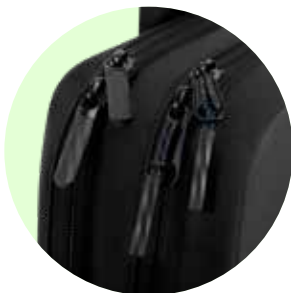

Une conception judicieusement pensée pour le monde, et pour vous

Protégez votre ordinateur portable lors de vos déplacements avec cette sacoche durable composée de matériaux étanches. Dotée d'un rangement pour accessoires intégré pour l'écran portable/la tablette, la souris et d'autres accessoires technologiques, c'est le nouveau « hub » de votre bureau mobile.

Fermetures éclair faciles à saisir

Tissu de la partie extérieure principale fabriqué entièrement à partir de plastique issu des océans¹

Panneau arrière rembourré

Compartiment principal pour le stockage des documents et autres éléments essentiels à votre travail