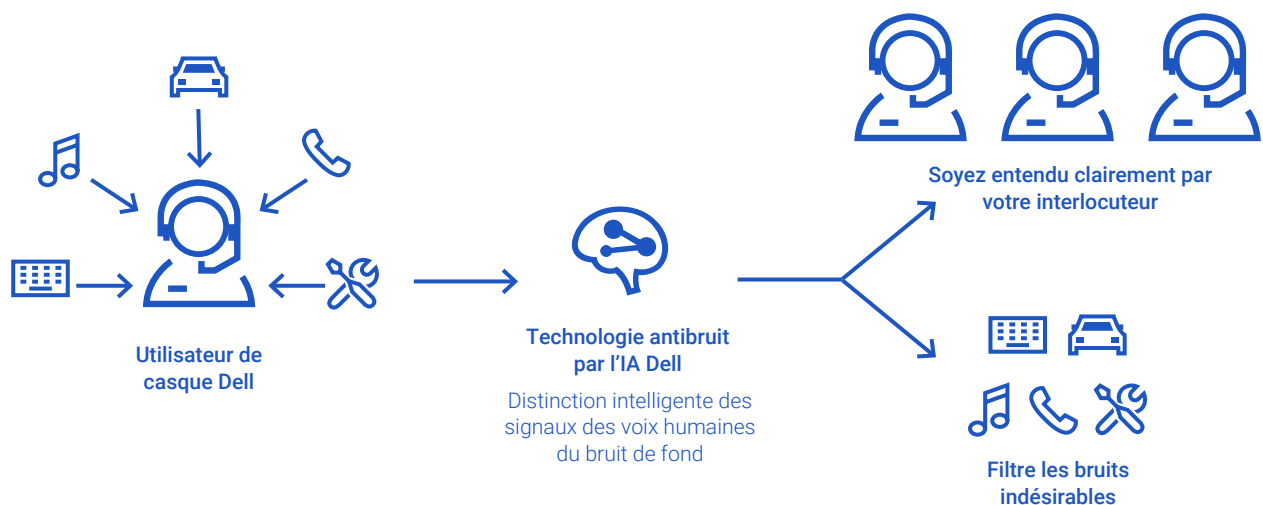

Améliorez la collaboration, optimisez la clarté

Clarté améliorée grâce à l'élimination du bruit pilotée par l'IA

Soyez clairement entendu avec un microphone antibruit basé sur l'IA. Notre puissant traitement par l'IA distingue intelligemment les signaux des voix humaines du bruit de fond, assurant fiabilité et précision. Vous avez l'assurance que, quel que soit votre environnement, votre interlocuteur à l'autre bout vous entendra clairement.

1 Identifier

2 Filtrer

3 Écouter