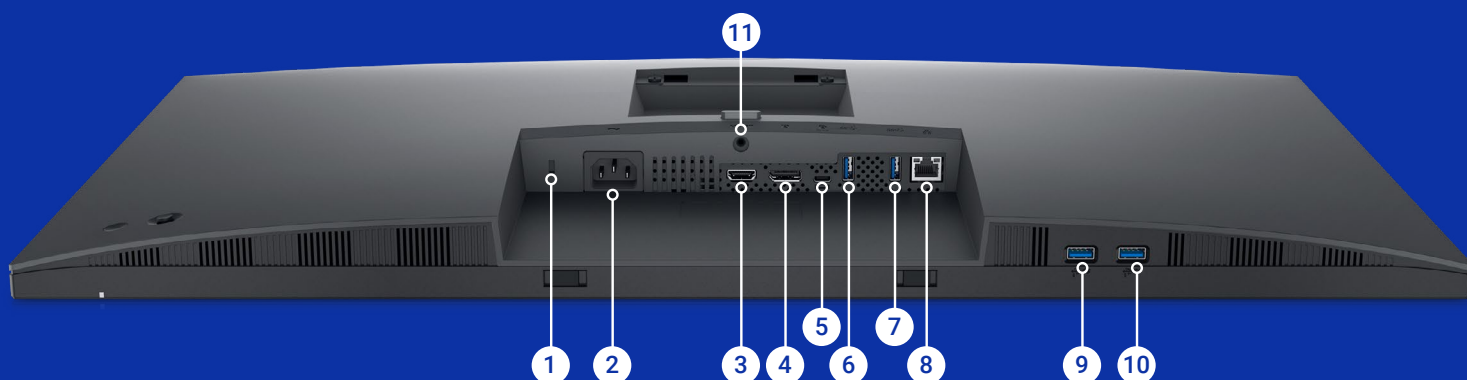

Porte e slot

1 Slot per lucchetto di sicurezza¹

2 Porta di alimentazione CA

3 Porta HDMI

4 DisplayPort (ingresso)

5 Porta upstream USB Type-C

6 Porta downstream USB SuperSpeed da 5 Gbps

7 Porta downstream USB SuperSpeed da 5 Gbps

8 Connettore RJ45

9 Porta downstream USB SuperSpeed da 5 Gbps

10 Porta downstream USB SuperSpeed da 5 Gbps

11 Lucchetto del supporto

¹ Basato su slot di sicurezza Kensington™