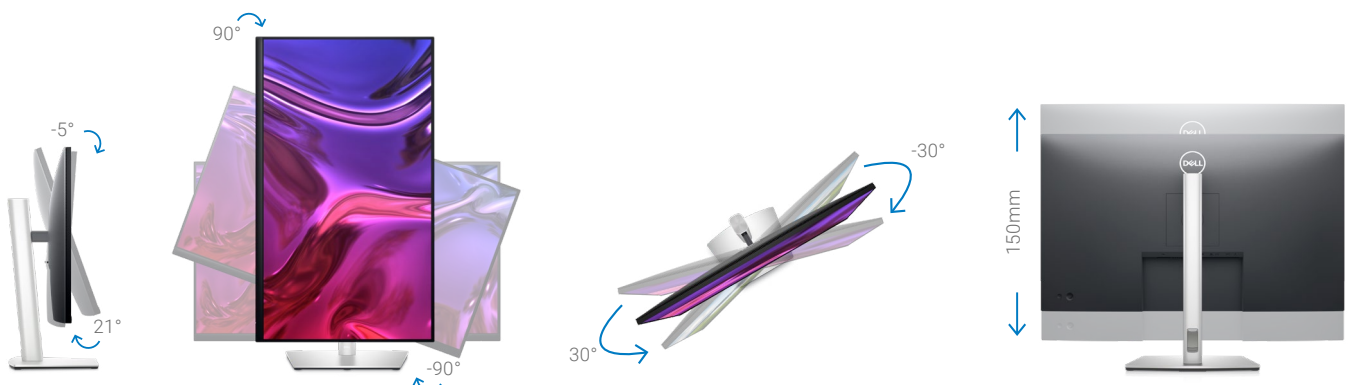

Regolazione del comfort

Studiati per offrire il massimo comfort grazie alla regolazione di inclinazione, rotazione laterale, rotazione verticale e altezza del monitor (massimo 150 mm).