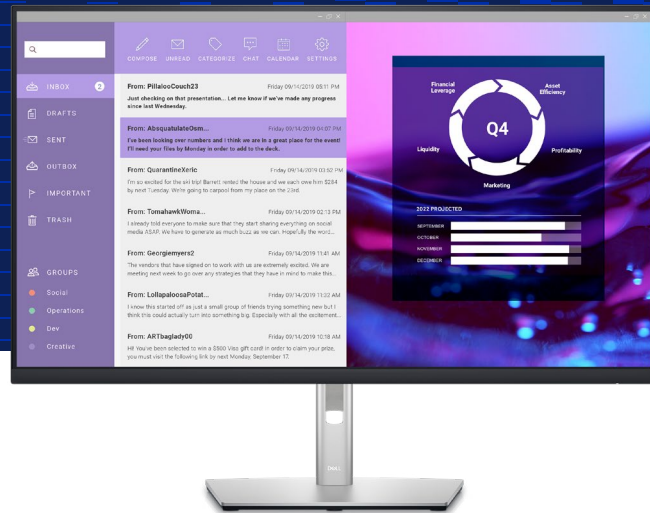

# Progettati per te

Caratterizzato da un design elegante, questo monitor presenta una base di piccole dimensioni ed è dotato di un sistema di gestione dei cavi che nasconde i cavi nel riser, per una scrivania priva di ingombri a casa come in ufficio.

## Controllo intuitivo tramite joystick

Esplora il menu sullo schermo e regola le impostazioni con il controllo joystick di facile utilizzo.

## Regolazione del comfort

Studiati per offrire il massimo comfort grazie alla regolazione di inclinazione, rotazione laterale, rotazione verticale e altezza del monitor (massimo 150 mm).

# Dell Display Manager