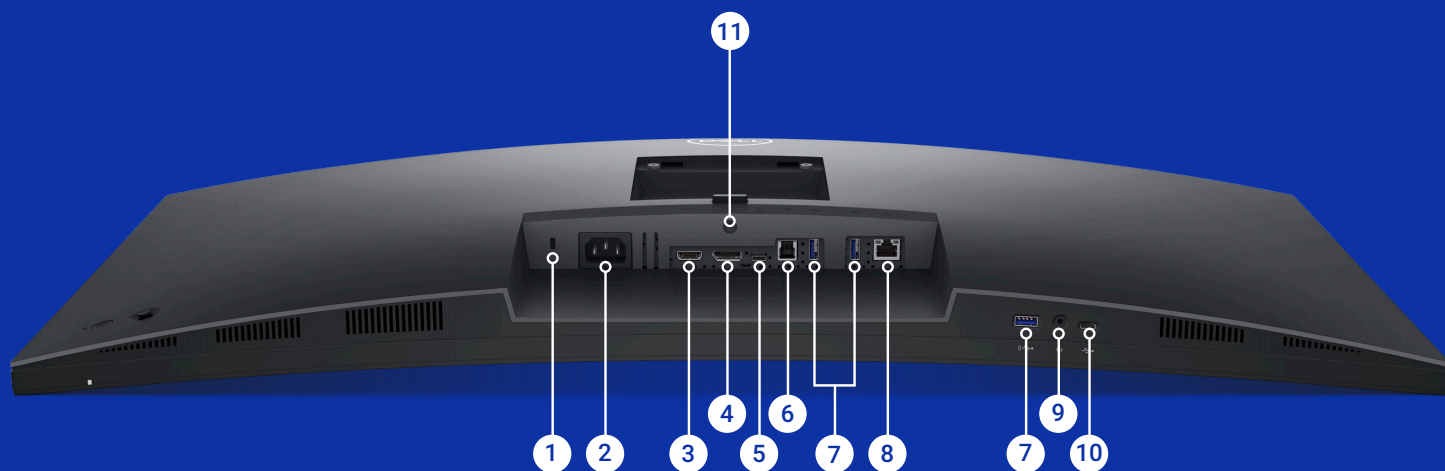

Porte e slot

- 1 Slot per lucchetto di sicurezza¹
- 2 Connettore di alimentazione
- 3 HDMI
- 4 DisplayPort 1.2
- 5 Porta upstream USB 3.2 Gen1 Type-C
- 6 Porta upstream USB 3.2 Gen1 Type-B
- 7 Porta downstream USB 3.2 Gen1 Type-A

- 8 RJ45
- 9 Jack per cuffie da 3,5 mm
- 10 Porta downstream USB 3.2 Gen1 Type-C
- 11 Blocco del supporto

¹ Basato su Kensington Security Slot™.