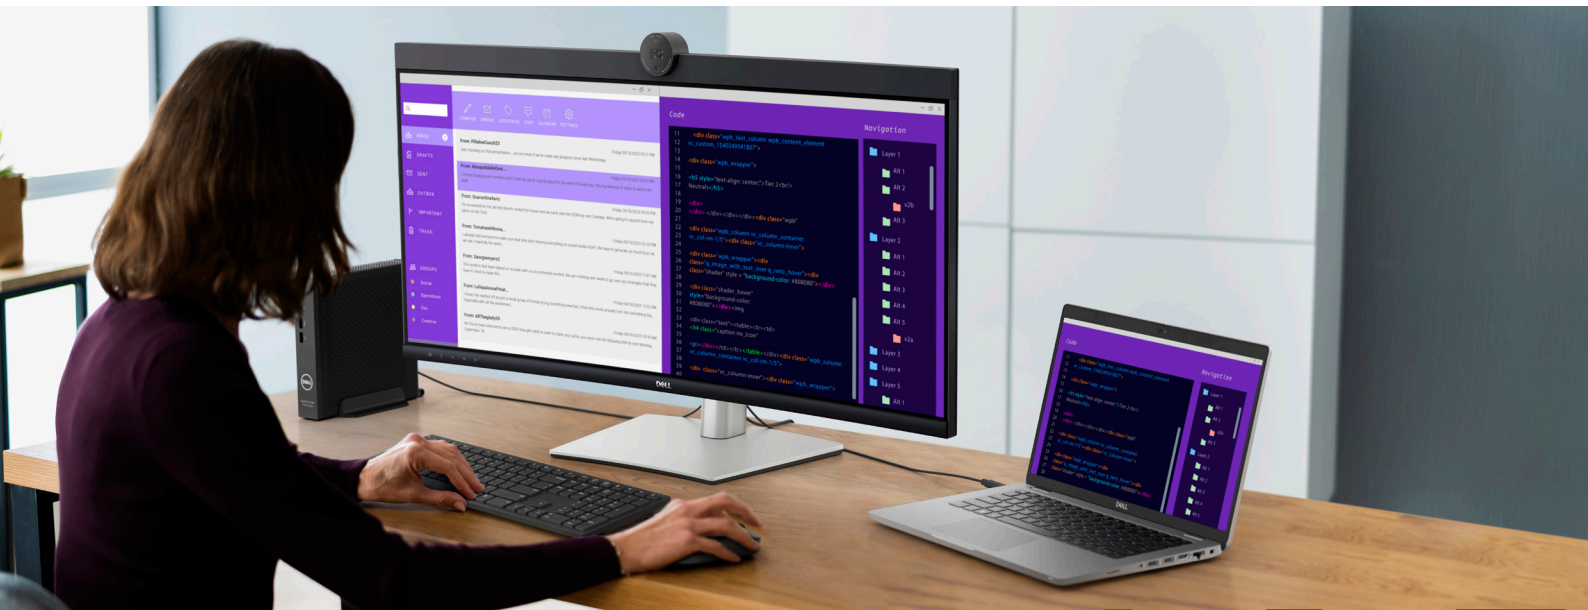

Accessori consigliati

Cuffie senza fili Dell | WL3024

Comunica in modo chiaro con queste cuffie senza fili con cancellazione del rumore basate sull'intelligenza artificiale, progettate per garantire produttività e comfort per tutte le conferenze.

Mouse e tastiera senza fili Dell Pro | KM5221W

Aumenta la produttività con questa tastiera estesa senza fili con cornice sottile insieme al mouse ambidestro con durata della batteria di 36 mesi¹.