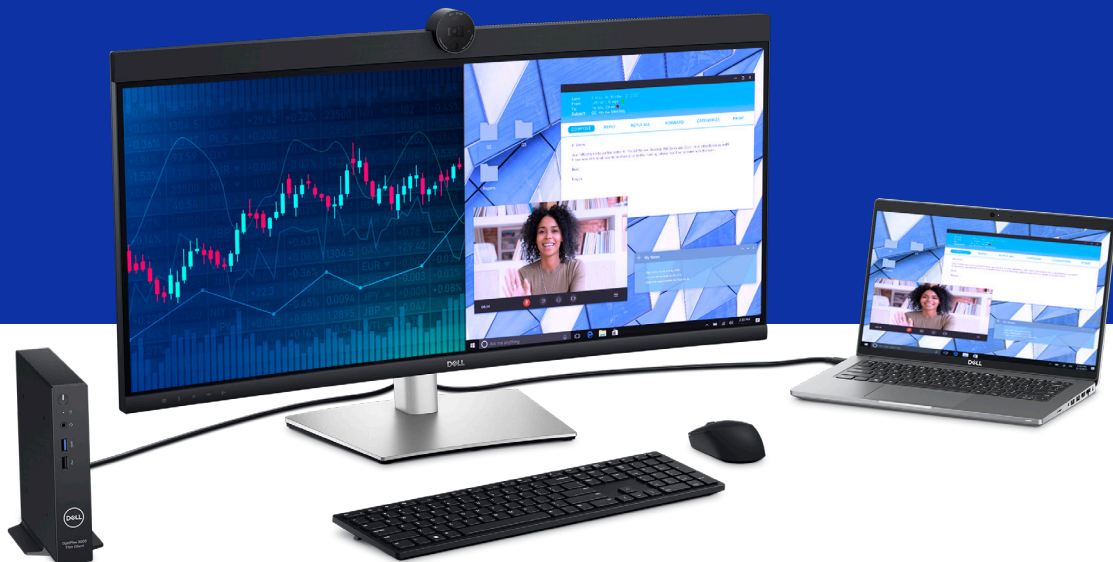

▶ [Cliccare qui o sull'immagine per esplorare il monitor curvo Dell da 34" per videoconferenze - P3424WEB.](#)

Connessione come dal vivo

Farsi notare

La webcam intelligente include un sensore Sony STARVIS™ 2K QHD e un obiettivo multi-elemento che assicura immagini nitidissime.

Registra e riproduci contenuti video di alta qualità in QHD a 30 fps o con risoluzione FHD a 60 fps. Inclina la fotocamera in base all'angolazione desiderata (da 0 a 20°) per personalizzare la porzione dell'ambiente circostante da mostrare regolando il campo di visualizzazione a 78°.

Sicurezza senza sforzo

Il lavoro si avvia rapidamente con Dell Express Sign-in, dotato di un sensore di prossimità che rileva la presenza dell'utente e utilizza Windows Hello™¹ per accedere automaticamente. Quando ci si allontana, il sistema si blocca per una maggiore sicurezza.

Aumenta la produttività con un monitor ultralargo e multitasking efficiente grazie a funzioni integrate quali KVM, Picture-by-Picture e Picture-in-Picture.

Esperienza di multitasking migliore

Collegando due PC, la funzionalità KVM automatico consente di trasferire senza ostacoli i controlli al secondo PC collegato. Grazie a KVM (Keyboard, Video e Mouse) è possibile controllare entrambi i PC con un'unica tastiera e un solo mouse.