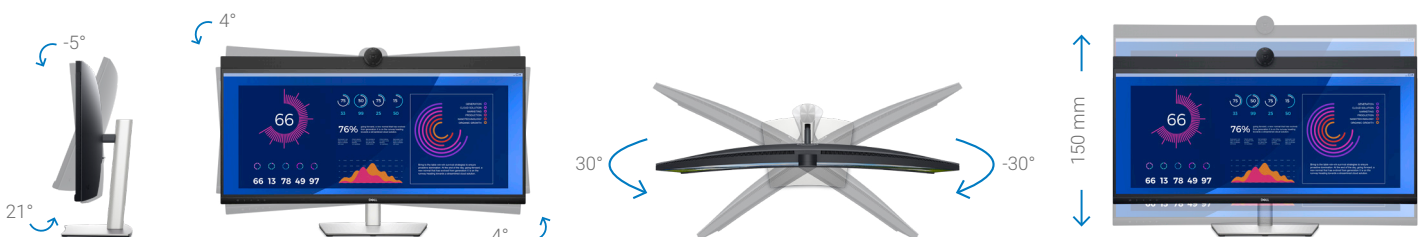

⁴ La funzionalità di pass-through dell'indirizzo MAC è testata sulla maggior parte dei sistemi PC Dell. La funzionalità su sistemi non Dell può variare.

Progettati per l'utente

Realizzato con una finitura premium Platinum Silver, questo elegante monitor curvo per videoconferenze è perfetto sia in ambienti domestici che in ufficio.

Progettati con criterio

La base compatta e l'elegante sistema di gestione dei cavi nascondono i fili all'interno del supporto del monitor.

Estremamente semplici da utilizzare

Naviga nel menu sullo schermo e regola le impostazioni con un pratico controllo joystick.

Comodità nel lavoro

Studiati per offrire il massimo comfort grazie alla regolazione dell'inclinazione, della rotazione laterale, dell'orientamento e dell'altezza del monitor (massimo 150 mm).

Dell Display Manager