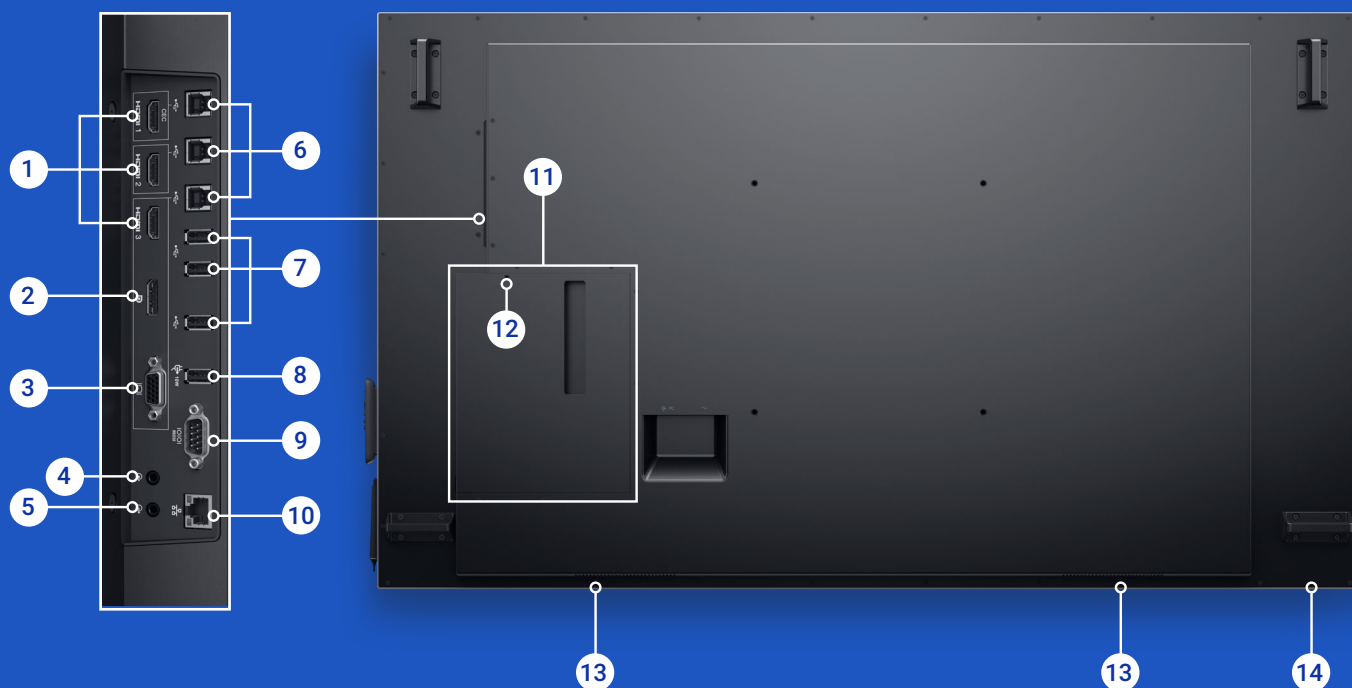

Piedistallo Chief Large FUSION ad altezza regolabile manualmente - LFAUB

Questo piedistallo per dispositivi AV ad altezza regolabile, dai bordi arrotondati e dall'elegante design, conferisce un tocco più rilassante e professionale che ben si addice agli ambienti aziendali e didattici. L'altezza può essere regolata manualmente o con un trapano elettrico da una sola persona.

Montaggio del display fisso a parete Chief Large Fusion LSA1U

Robusto e facile da installare, questo supporto è in grado di sostenere gli schermi più grandi e pesanti, proteggendo l'investimento. La livella di regolazione consente di allineare verticalmente il display.

Carrello mobile Large Fusion™ ad altezza regolabile manualmente per dispositivi AV - LPAUB

Questo carrello mobile Fusion per dispositivi AV ad altezza regolabile, dai bordi arrotondati e dall'elegante design, conferisce al carrello un tocco più rilassante e professionale che ben si addice agli ambienti aziendali e didattici. L'altezza può essere regolata manualmente o con un trapano elettrico con una punta esagonale da 1/2" da una sola persona.

Porte e slot

- 1** HDMI (3)
- 2** DisplayPort
- 3** VGA
- 4** Ingresso linea audio
- 5** Uscita linea audio¹
- 6** Porte upstream USB 3.0 (3)
- 7** Porte downstream USB 3.0 (3)

- 8** Porta USB per la ricarica
- 9** RS232
- 10** RJ45
- 11** Supporto OptiPlex
- 12** Slot per lucchetto di sicurezza
- 13** Altoparlanti
- 14** Pulsante On/Off