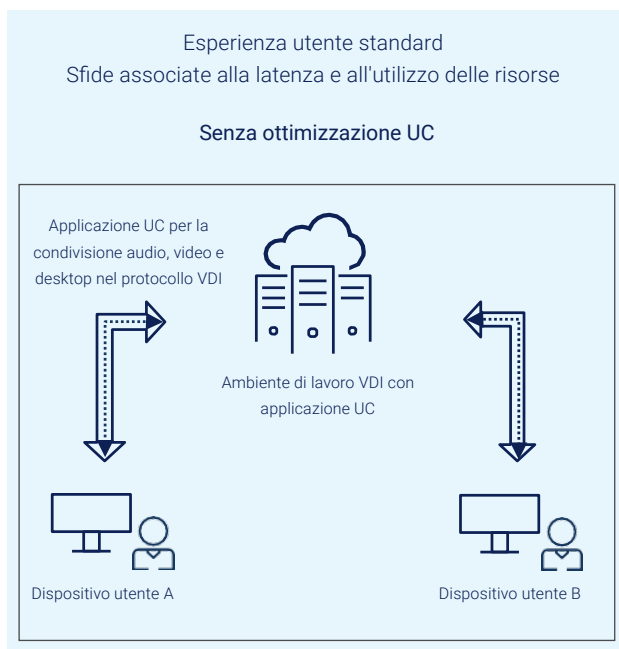

Collaborazione ottimizzata

Ottimizzazione delle comunicazioni unificate per l'infrastruttura VDI con le soluzioni thin client Dell

La forza lavoro moderna richiede collaborazione in tempo reale tramite soluzioni di comunicazione unificata. Le audioconferenze e le videoconferenze in diretta, così come la condivisione dello schermo, richiedono carichi di lavoro diversificati sul fronte delle risorse client, con conseguente impatto sulle prestazioni complessive, che si tratti di eseguire l'infrastruttura VDI on-premise, nel cloud o come servizio desktop in hosting sul cloud. Consenti ai dipendenti di lavorare ovunque con chiunque, unendo la sicurezza e la gestibilità delle soluzioni thin client Dell ai vantaggi della comunicazione e della collaborazione delle soluzioni di comunicazione unificata (UC) più diffuse con ottimizzazione dell'infrastruttura VDI.

Collaborazione più efficiente

Collaborazione ottimizzata

Come offrire agli utenti la migliore esperienza di collaborazione possibile con i thin client Dell e l'ottimizzazione delle comunicazioni unificate per l'infrastruttura VDI in **4 semplici passaggi**