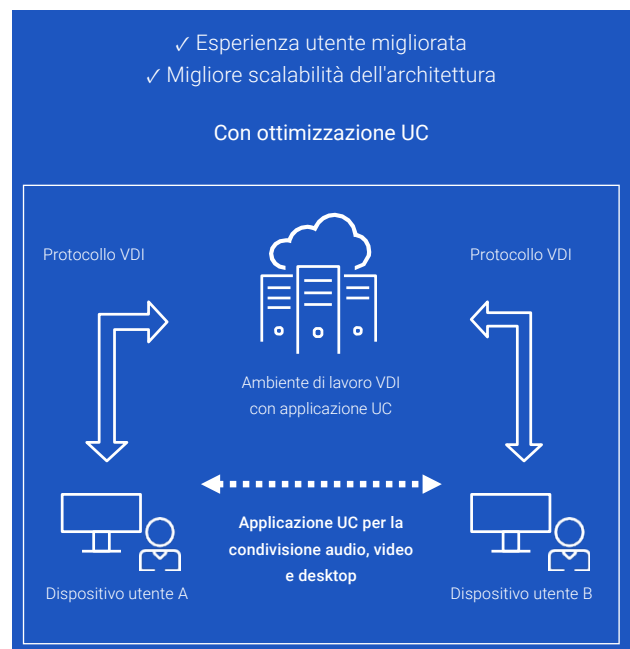

Collaborazione ottimizzata

Ottimizzazione delle comunicazioni unificate per l'infrastruttura VDI con le soluzioni thin client Dell

La forza lavoro moderna richiede collaborazione in tempo reale tramite soluzioni di comunicazione unificata. Le audioconferenze e le videoconferenze in diretta, così come la condivisione dello schermo, richiedono carichi di lavoro diversificati sul fronte delle risorse client, con conseguente impatto sulle prestazioni complessive, che si tratti di eseguire l'infrastruttura VDI on-premise, nel cloud o come servizio desktop in hosting sul cloud. Consenti ai dipendenti di lavorare ovunque con chiunque, unendo la sicurezza e la gestibilità delle soluzioni thin client Dell ai vantaggi della comunicazione e della collaborazione delle soluzioni di comunicazione unificata (UC) più diffuse con ottimizzazione dell'infrastruttura VDI.

Collaborazione più efficiente

Collaborazione ottimizzata

Come offrire agli utenti la migliore esperienza di collaborazione possibile con i thin client Dell e l'ottimizzazione delle comunicazioni unificate per l'infrastruttura VDI in **4 semplici passaggi**