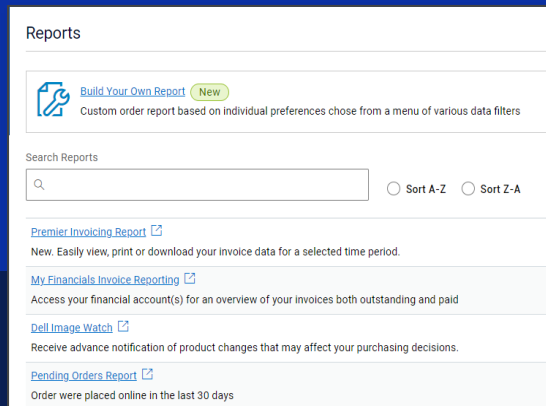

Reporting

Personalizza e scarica facilmente i report nella pagina Premier

- Crea il tuo dashboard di reporting scegliendo tra un'ampia selezione di filtri per i dettagli relativi a ordini, clienti, monitoraggio e dati di consegna, offrendo un'esperienza self-service veloce e affidabile.
- Visualizza un'ampia scelta di report relativi agli acquisti Dell in corso e passati. Contatta il tuo Account Team Dell Technologies per trovare l'opzione di reporting più adatta per la tua azienda

*Se la funzione di report non è disponibile nel tuo account, contatta l'Account Team Dell Technologies