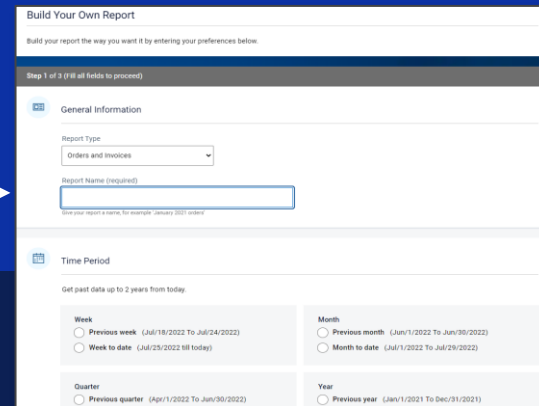

Reporting

Personalizza e scarica facilmente i report nella pagina Premier

- Crea il tuo dashboard di reporting scegliendo tra un'ampia selezione di filtri per i dettagli relativi a ordini, clienti, monitoraggio e dati di consegna, offrendo un'esperienza self-service veloce e affidabile.
- Visualizza un'ampia scelta di report relativi agli acquisti Dell in corso e passati. Contatta il tuo Account Team Dell Technologies per trovare l'opzione di reporting più adatta per la tua azienda

*Se la funzione di report non è disponibile nel tuo account, contatta l'Account Team Dell Technologies