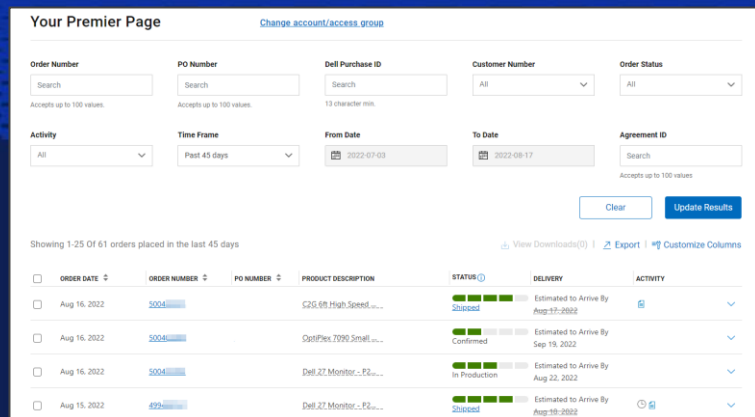

Monitoraggio dell'ordine

Accedi facilmente alle informazioni di monitoraggio e rivedi gli ordini

- Con un solo clic puoi accedere facilmente allo stato dell'ordine quando desideri
- Gestisci gli ordini con facilità: visualizza i documenti di trasporto e le fatture e *avvia i resi
- Fai clic sul numero dell'ordine per accedere ai link utili, come il contatto del supporto clienti e le informazioni sul corriere
- Accedi agli ordini precedenti fino agli ultimi due anni
- Ricevi e-mail con i dettagli sul monitoraggio dell'ordine e la conferma della spedizione

*Non disponibile in CN, TW o HK