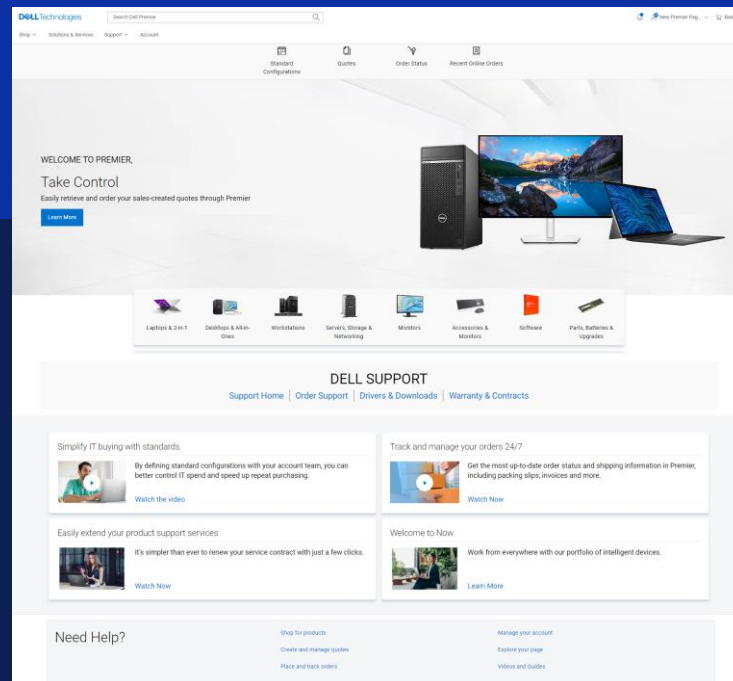

Semplifica l'acquisto di tecnologia per concentrarti sul quadro generale.

Portale locale Caratteristiche generali

- Catalogo di prodotti Dell, servizi e software Dell
- Configurazioni standard
- Gestione degli accessi degli utenti
- Reporting e analisi
- Monitoraggio dell'ordine
- Assistenza clienti 24/7
- Accesso ai preventivi