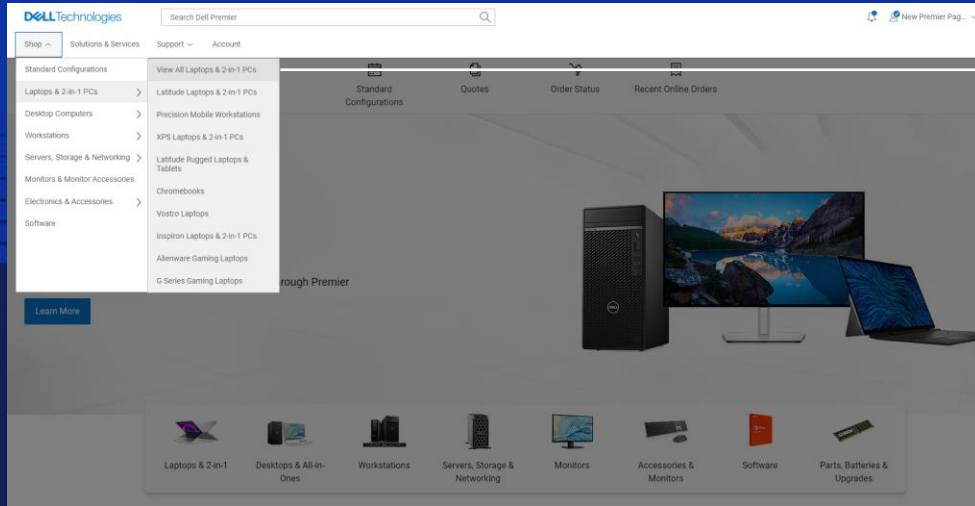

Dell Premier

Approfondimento delle funzionalità del portale locale

Il portale locale modernizza l'approvvigionamento IT grazie alla possibilità di acquistare i prodotti da catalogo in una soluzione online personalizzata che semplifica il processo e offre maggiore controllo sull'intero ecosistema.

Semplifica l'acquisto di tecnologia per concentrarti sul quadro generale.

Portale locale Caratteristiche generali

-  Catalogo di prodotti Dell, servizi e software Dell
-  Configurazioni standard
-  Gestione degli accessi degli utenti
-  Reporting e analisi
-  Monitoraggio dell'ordine
-  Assistenza clienti 24/7
-  Accesso ai preventivi

Cataloghi Dell

Acquista un'intera linea di soluzioni tecnologiche complete Dell e accessori di terze parti

**Disponibile solo se la tua organizzazione ha approvato l'ordine da catalogo in aggiunta ai tuoi standard.*