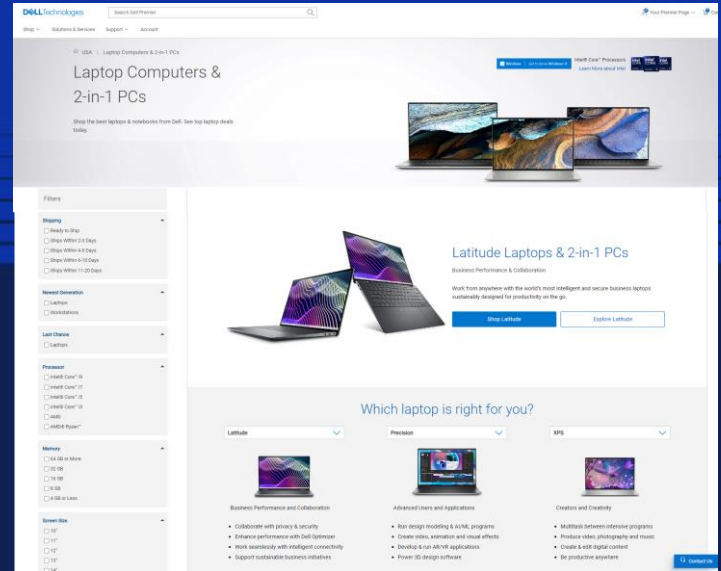

Dell Premier

Approfondimento delle funzionalità del portale locale

Il portale locale modernizza l'approvvigionamento IT grazie alla possibilità di acquistare i prodotti da catalogo in una soluzione online personalizzata che semplifica il processo e offre maggiore controllo sull'intero ecosistema.

Semplifica l'acquisto di tecnologia per concentrarti sul quadro generale.

Portale locale Caratteristiche generali

-  Catalogo di prodotti Dell, servizi e software Dell
-  Configurazioni standard
-  Gestione degli accessi degli utenti
-  Reporting e analisi
-  Monitoraggio dell'ordine
-  Assistenza clienti 24/7
-  Accesso ai preventivi

Cataloghi Dell

Acquista un'intera linea di soluzioni tecnologiche complete Dell e accessori di terze parti

**Disponibile solo se la tua organizzazione ha approvato l'ordine da catalogo in aggiunta ai tuoi standard.*