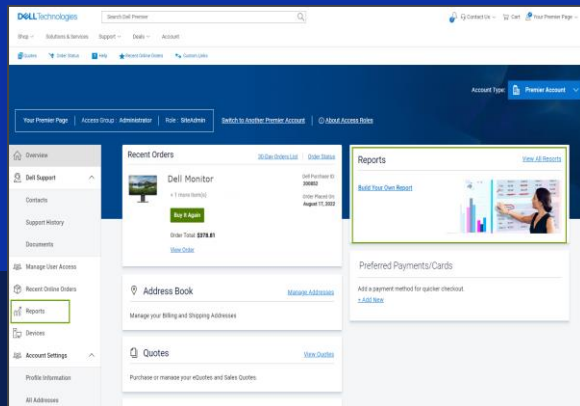

Reporting

Personalizza e scarica facilmente i report nella pagina Premier

- Crea il tuo dashboard di reporting scegliendo tra un'ampia selezione di filtri per i dettagli relativi a ordini, clienti, monitoraggio e dati di consegna, offrendo un'esperienza self-service veloce e affidabile.
- Visualizza un'ampia scelta di report relativi agli acquisti Dell in corso e passati. Contatta il tuo Account Team Dell Technologies per trovare l'opzione di reporting più adatta per la tua azienda

*Se la funzione di report non è disponibile nel tuo account, contatta l'Account Team Dell Technologies