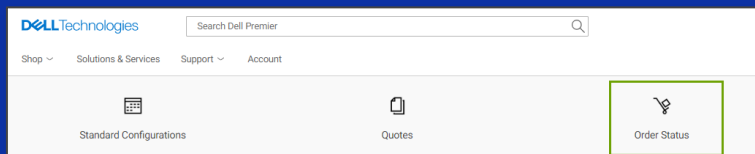

Monitoraggio dell'ordine

Accedi facilmente alle informazioni di monitoraggio e rivedi gli ordini

- Con un solo clic puoi accedere facilmente allo stato dell'ordine quando desideri
- Gestisci gli ordini con facilità: visualizza i documenti di trasporto e le fatture e *avvia i resi
- Fai clic sul numero dell'ordine per accedere ai link utili, come il contatto del supporto clienti e le informazioni sul corriere
- Accedi agli ordini precedenti fino agli ultimi due anni
- Ricevi e-mail con i dettagli sul monitoraggio dell'ordine e la conferma della spedizione

*Non disponibile in CN, TW o HK