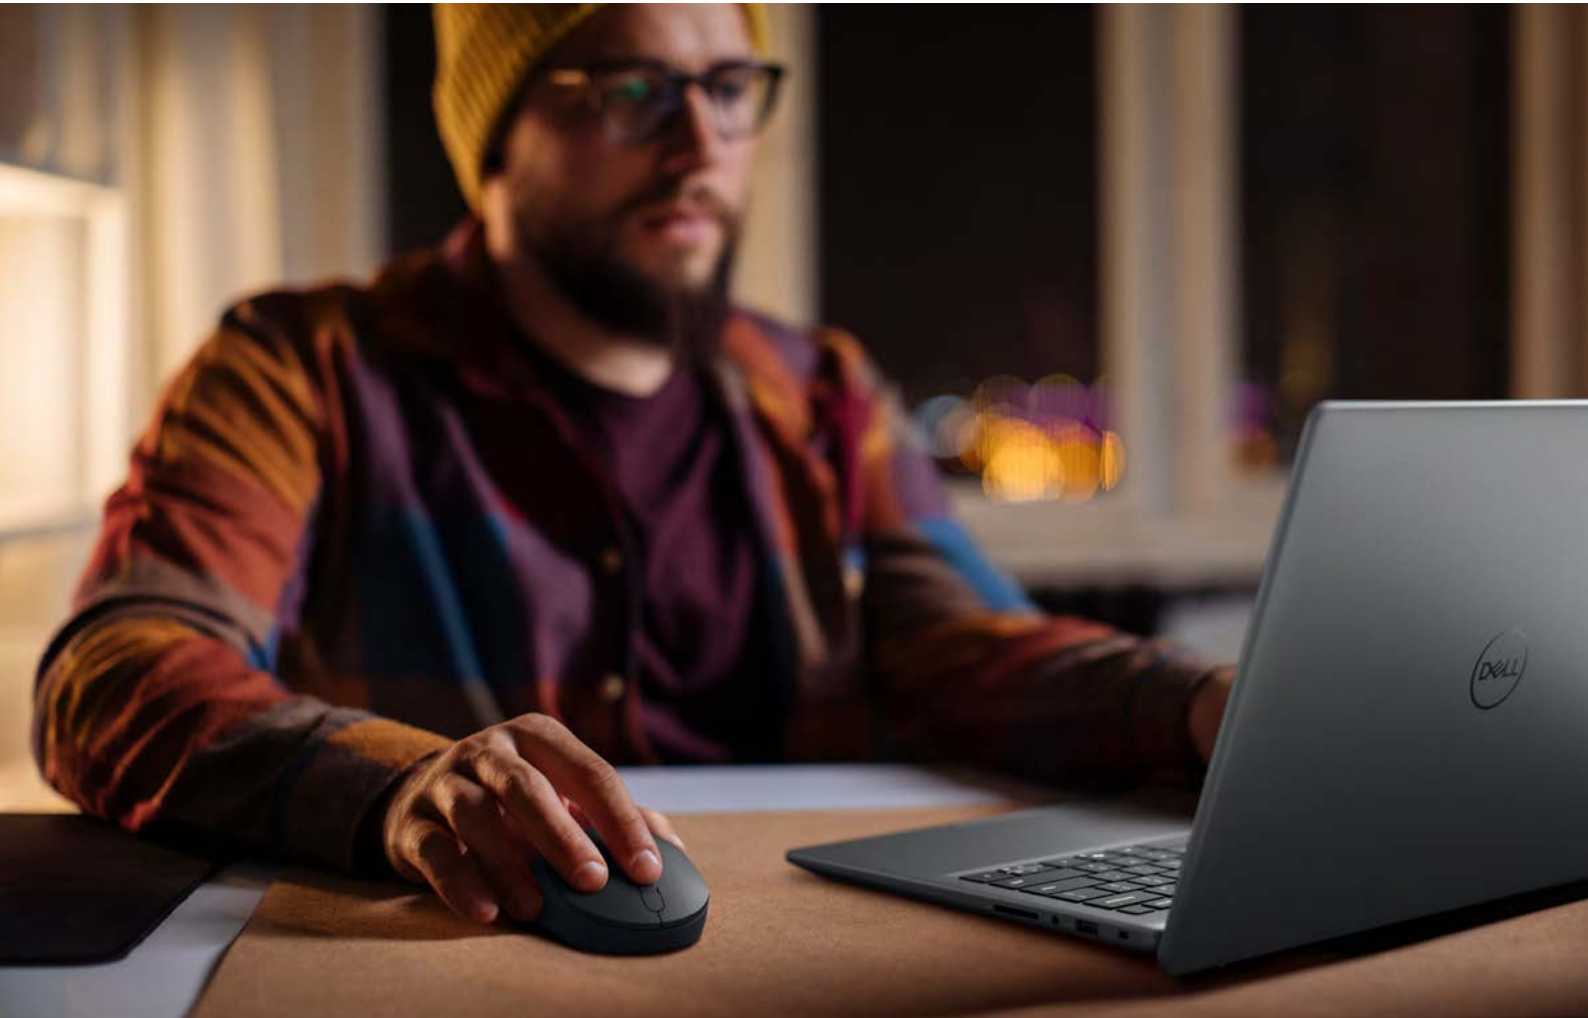

非常に高い静音性

—
Dellサイレント マウス | MS355

Dellで最も静音性に優れたワイヤレス マウスを使用すれば、場所を選ばず静かな作業が可能です。***気になるクリック音を最小限に抑える設計で集中できる環境を作り出します。オープンな空間のオフィス環境に最適です。コンパクトでスタイリッシュなデザインが、快適で静かな操作を可能にし、シームレスなマルチタスクと生産性の向上を促進します。**

静かでコンパクト

省スペースでノイズのない操作を実現するコンパクトなマウスです。静音性で得られる高い効率性をご体験ください。気になるクリック音、スクロール音、ドラッグ音を最小限に抑える設計で作業中の集中力を高めます。スタイリッシュなフォームファクターは持ち運びが簡単なおうえ、作業中は快適性が向上するため、さまざまな作業環境に対応できる汎用性の高いマウスです。

高い生産性

DPIは最大4020まで調整が可能のため精密でスタイリッシュな操作をじつげんできます。モニターの解像度を問わずシームレスな操作が可能です。利便性の高い設定可能なスクロールホイール、左右両利き対応の設計、安全なデュアルモード接続、Dell Pair²によるワンクリック¹ペアリングでの簡単接続など、生産性を最大限に高めることができます。