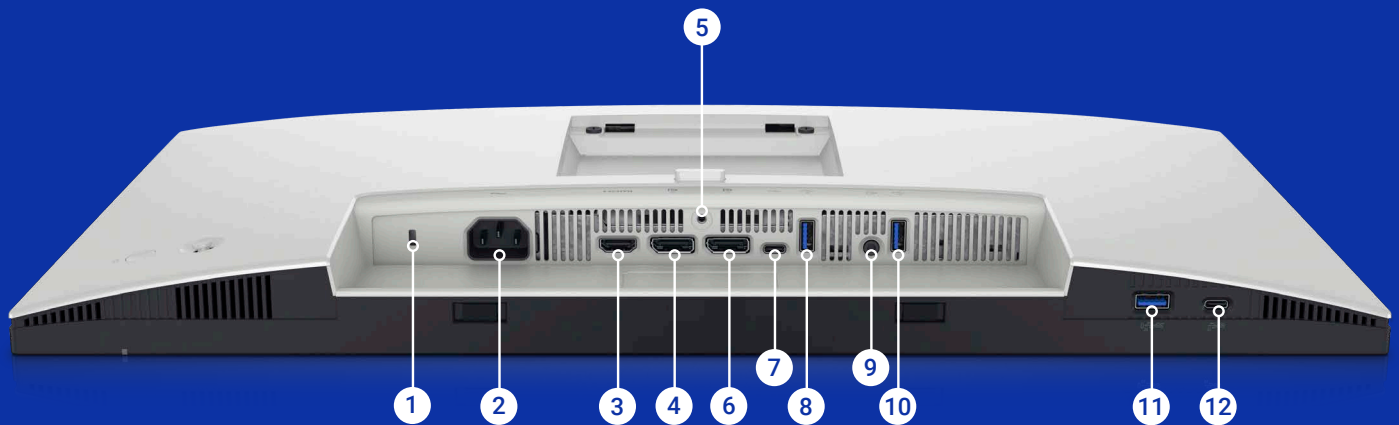

ポートとスロット

1. 1 セキュリティ ロックスロット¹
2. 2 電源コネクタ
3. 3 HDMIポート バージョン1.4 (HDCP 1.4) (HDMI 1.4で指定されているとおり、フルHD 1920 x 1080 120 Hz TMDSまでをサポート)
4. 4 DisplayPort 1.4
5. 5 スタンド ロック
6. 6 DisplayPort 1.4 (出力)
7. 7 USB Type-Cアップストリーム ポート (データ専用、SuperSpeed USB 10Gbps、USB 3.2 Gen 2)
8. 8 USB Type-Aダウンストリーム ポート (SuperSpeed USB 10Gbps、USB 3.2 Gen 2)
9. 9 音声ライン出力
10. 10 USB Type-Aダウンストリーム ポート (SuperSpeed USB 10Gbps、USB 3.2 Gen 2)
11. 11 USB Type-Aダウンストリーム ポート (SuperSpeed USB 10 Gbps、USB 3.2 Gen 2) 、BC1.2充電機能付き
12. 12 USB Type-Cダウンストリーム ポート (SuperSpeed USB 10Gbps、USB 3.2 Gen 2) 、充電機能付き (15W)