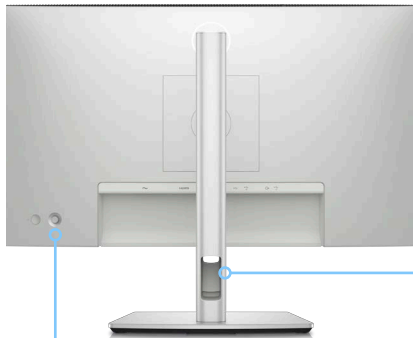

# ニーズに 対応する設計

高級感あるプラチナ シルバー仕上げのスタイリッシュなDell 24インチ モニターは、自宅環境にもオフィス環境にもフィットします。