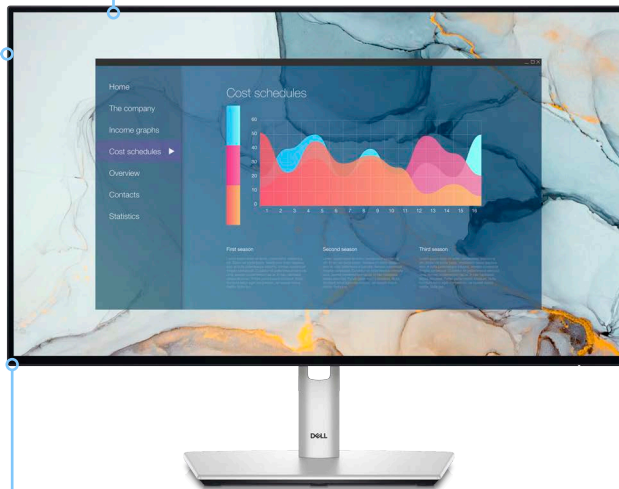

フルHD (1920 x 1080) 解像度の  
23.8インチ モニター。

**環境光センサー**

内蔵の環境光センサーが、周囲の環境に応じて明るさと色温度をインテリジェントに最適化します。

周辺機器やデバイスをUSB-A  
およびUSB-Cのクイック  
アクセス ポートで簡単に接続  
できます。

**ComfortView Plus**の改良により、色彩を大きく変えることなくブルーライトを35%未満に低減できます。

**鮮やかな色彩**

10億7,000万色の表示色数と、sRGB 100%やBT.709 100%などの業界標準の色域に対応します。

**多様な接続機能を搭載**

USB-Cダウンストリーム、USB-Aダウンストリーム、DP1.4、HDMIの各ポートを備えているため、複数のデバイスに接続可能です。

**各種調整機能で快適に**

上下の角度、左右の角度、縦横の回転、モニターの高さ（最大150mm）を調整できます。