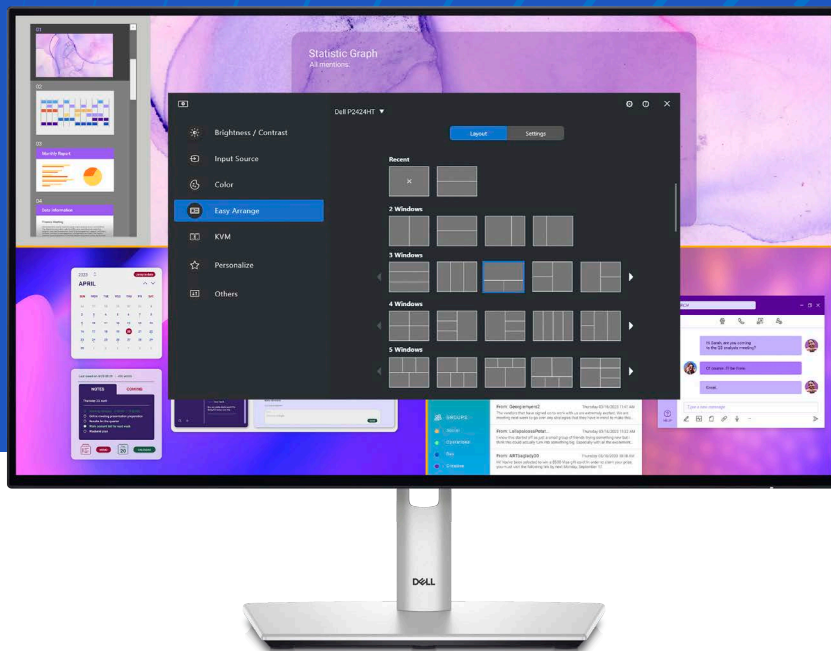

Dell Display Manager

モダンで直感的なユーザー インターフェイス

メニュー ランチャーを使用して、使いやすさと機能のカスタマイズを実現する最新のユーザー インターフェイスを採用しています。

あらゆるレベルで生産性向上

EasyArrangeを使用すると、複数のアプリケーションをモニター全体（または複数モニター）に簡単にタイル表示できます。事前設定の48種類のウィンドウ パーティションが用意されているほか、並べ方をカスタマイズできるウィンドウが5つあり、マルチタスクの作業効率が向上します。EasyArrange Memoryは、プログラムやアプリケーションの配置をレイアウトに保存し、目的のレイアウトを選択したときにその配置を復元します。

常に最新の状態に

モニター ファームウェア¹およびソフトウェアの新しいアップデートについて、いつでも自動通知を受け取ることができます。

最適なスクリーン体験

モニターのカラー プリセット¹と、サポートされているICCプロファイルを一致させることで、モニターから均一な色彩体験をシームレスに得ることができます。

簡単なセットアップと周辺機器の共有

USB KVMウィザードを使用すると、1組のキーボードとマウスを複数のパソコンで簡単に共有できます。¹クイック アクセス メニューまたはホットキーでパソコンを簡単に切り替えることが可能です。

簡単な導入

DDMは、SCCM/InTuneやコマンド ライン インターフェイス スクリプトなどの管理ツールと互換性があるため、ITの統合やアセット管理の導入が容易になります。

Dell Display Managerのダウンロード