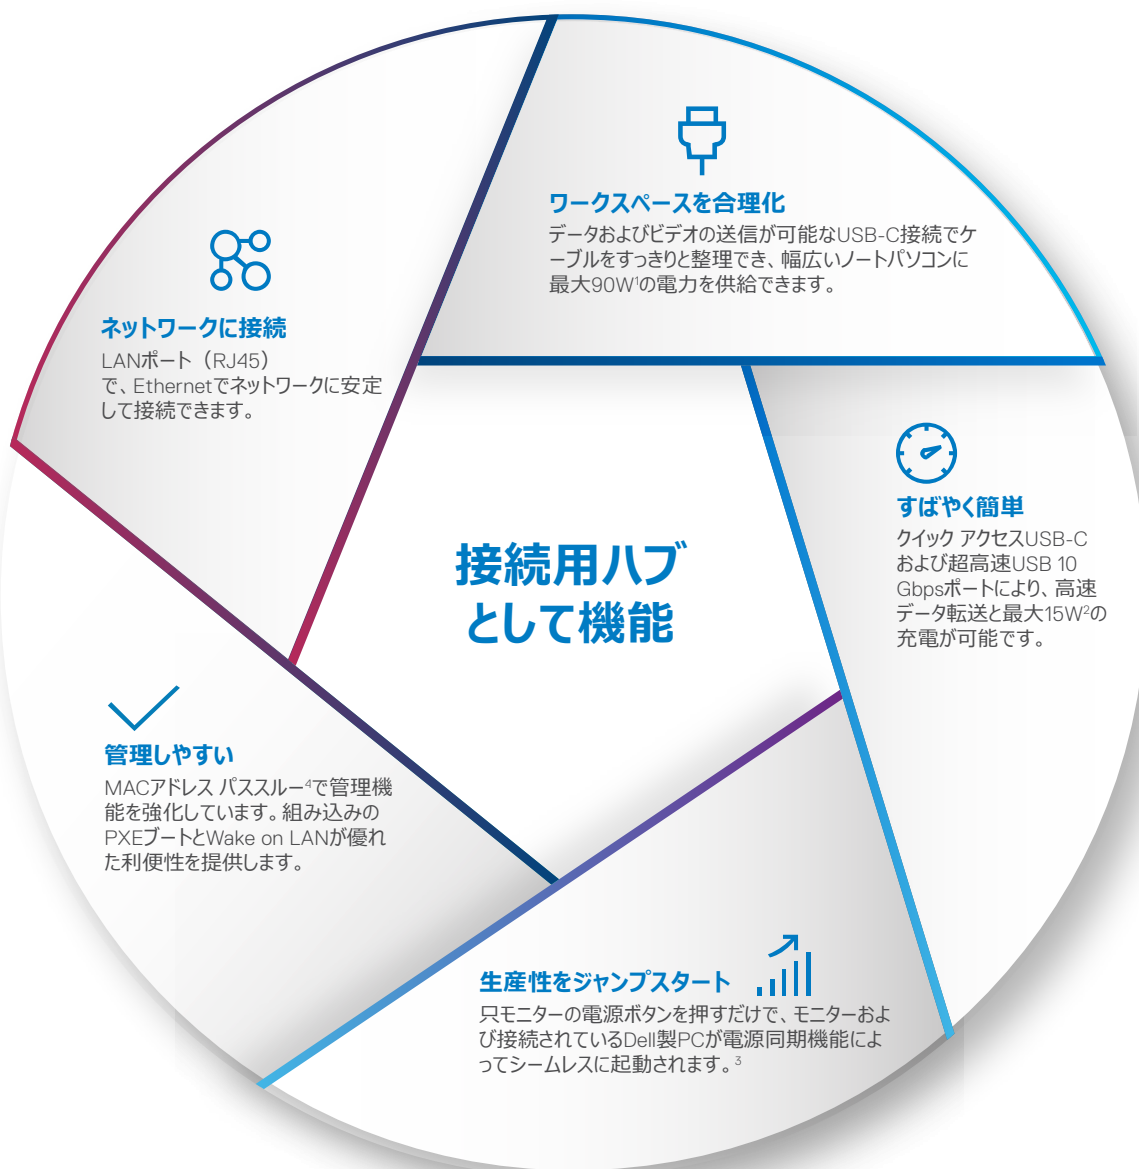

リアルなビジュアル

4K 解像度、10 億 7,000 万色、広い色域（100% sRGB、100% Rec.709、98% DCI-P3）および VESA DisplayHDR 400 により、卓越した色の画像が鮮明に表示されます。

目の快適さが向上

ComfortView Plus は、内蔵の低ブルーライト スクリーン機能を常にオンにして、色精度を維持しながらブルーライトの放射を低減します。

VESA CERTIFIED
DisplayHDR™ 400

U2723QE、U3223QE

生産性を向上させる接続機能

USB-C ハブ モニターは、USB-C（最大 90W の電力供給）、有線 Ethernet アクセス用の RJ45、高速データ転送のための超高速 USB など、広範な接続オプションを提供します。

U2723QE、U3223QE

2 台の接続された PC からコンテンツの作業 を行って、マルチタスク効率を向上

生産性を最大化

- ・ 2 台の PC ソースを接続すると、自動 KVM 機能によって、2 台目の接続先 PC にコントロールがシームレスに切り替わります。
- ・ 内蔵の KVM (キーボード、ビデオ、マウス) を使用して、1つのキーボードとマウスで両方の PC を制御できます。
- ・ Picture-by-Picture (PBP) と Picture-in-Picture (PIP) によって、両方の PC のコンテンツを同時に表示できます。

Picture-in-Picture (PIP)

一方の PC からアプリケーションを操作し、もう一方の PC のインセットウィンドウでコンテンツを表示します。

Picture-by-Picture (PBP)

デュアル モニター構成と同様に、2つの異なる PC ソースのコンテンツを画面に並べて表示します。

デジタル ハイエンド シリーズ モニター

U2723QE、U3223QE

生産性の向上

Dell のデュアル モニター構成により、生産性が最大で 21% 向上します。⁵