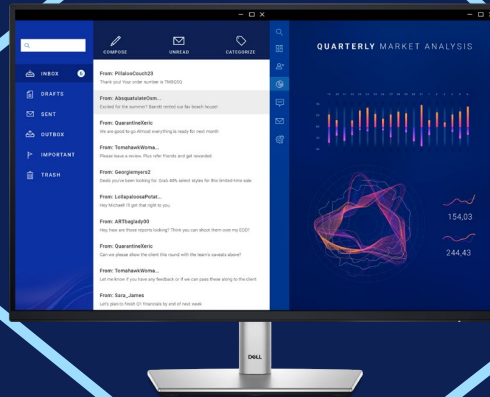

선명한 작업 화면

IPS(In-Plane Switching) 기술이 적용된 이 모니터는 178°/178°의 광시야각을 가지고 있으므로 거의 모든 각도에서 일관된 색상과 이미지 품질로 작업 내용을 볼 수 있습니다.

1500:1 명암비로 더 깊은 검은색과 더 밝은 흰색을 경험해 보십시오.

눈의 편안함 개선

눈의 편안함을 유지하면서 생산성을 높일 수 있습니다. 100Hz의 화면 재생률로 부드러운 움직임을 표현하고, 향상된 ComfortView Plus로 유해한 청색광 방출을 줄이면 99% sRGB 범위로 생생한 색상을 볼 수 있습니다.

어디서든 더 나은 시야

이 FHD 모니터에서 IPS(In-Plane Switching) 기술로 구현되는 광시야각으로 일관된 이미지를 보고, 1500:1 명암비로 디테일한 이미지를 볼 수 있습니다.

간편한 멀티태스킹

화면의 여러 앱을 체계적으로 정리할 수 있는 Dell Display Manager로 효율성을 높이십시오.

간편한 연결

최대 15W의 전력을 공급하는 빠른 액세스 USB-C 다운스트림 포트를 비롯한 다양한 포트를 통해 액세서리를 연결할 수 있습니다.