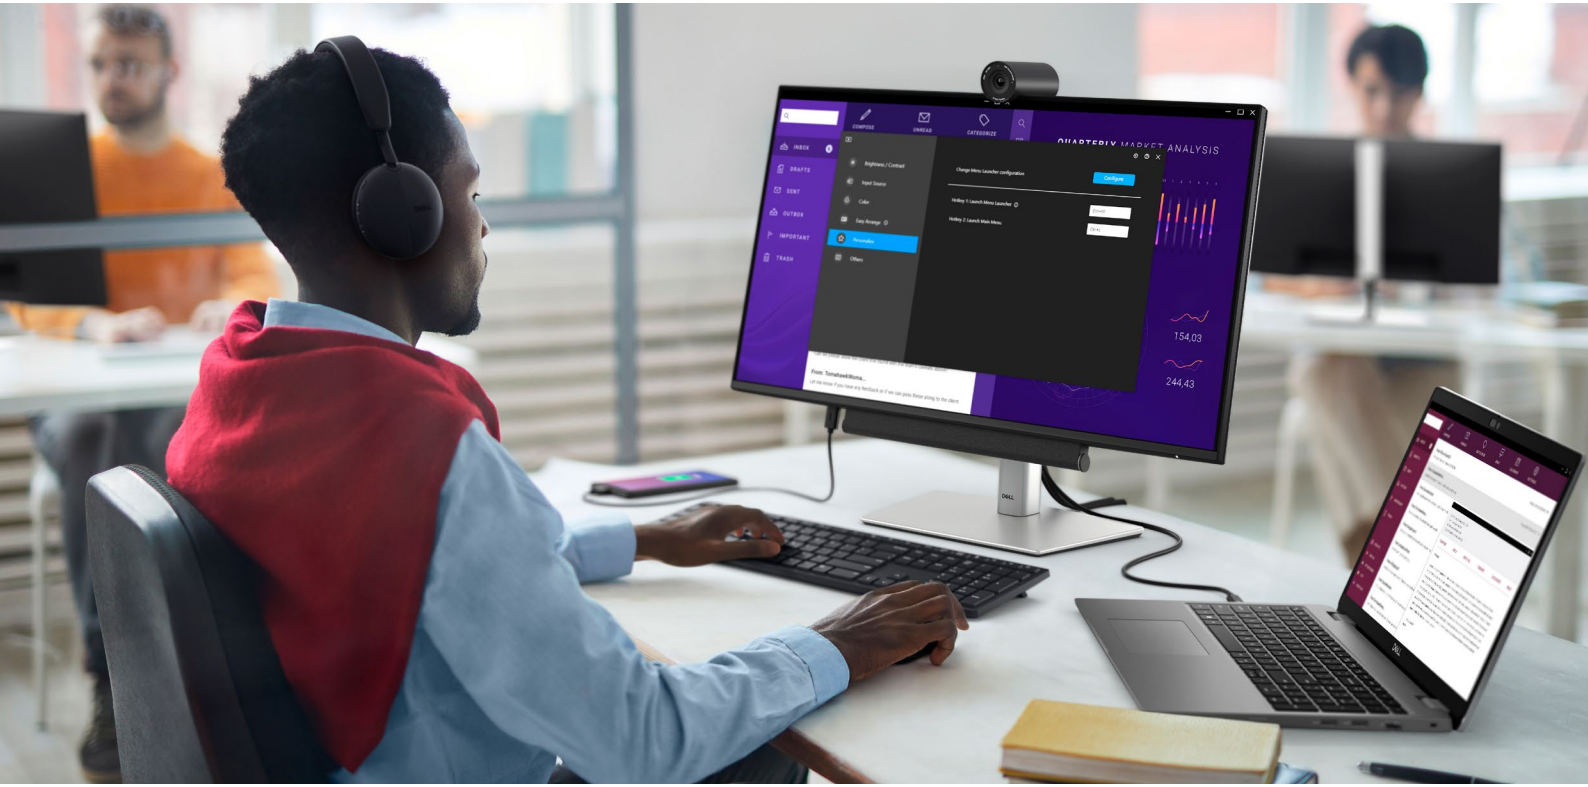

편안한 작업 수행

사용자에 맞춰 모니터의 기울기, 좌우 회전, 피벗, 높이(최대 150mm)를 조절할 수 있어 편안하게 작업 가능합니다.

Dell Display Manager

화면을 정리하고, 모니터 설정을 맞춤 구성하고, 관리를 간소화할 수 있는 기능으로 효율성을 높일 수 있습니다.

멀티태스크 효율성

EasyArrange 기능으로 화면을 정리하고 EasyArrange Memory를 사용하여 프로 파일을 저장할 수 있습니다.