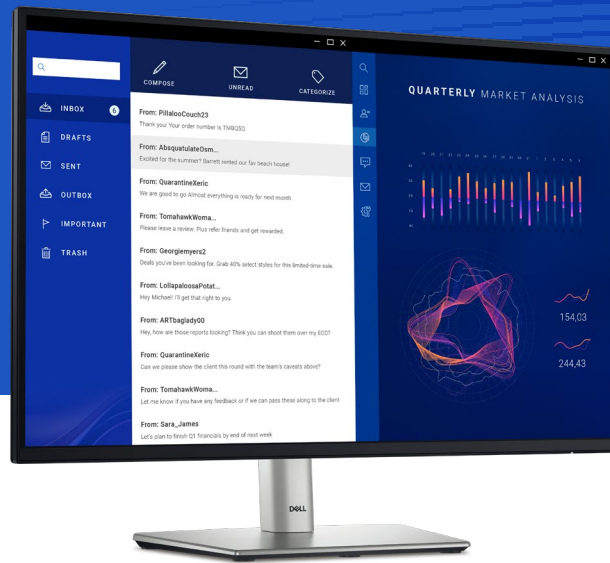

온종일 그대로 생산성 유지

Dell 24 모니터 | P2425

세계 1위 모니터 회사*

Eye Comfort 부문에서 별 4개 인증을 받은 모니터¹

이 24형 WUXGA 모니터로 시각적 편안함과 원활한 연결을 경험해 보십시오.

눈의 편안함 개선

이 모니터는 눈의 편안함에 대한 최신 업계 표준인 TÜV Rheinland® Eye Comfort 별 4개 인증을 받아 눈의 피로를 줄이는 데 도움을 줍니다.

청색광 방출을 35% 미만으로 줄이는 향상된 내장 기능인 ComfortView Plus, 99% sRGB의 생생한 색상, 더 부드럽고 선명한 움직임을 표현하는 100Hz 화면 재생률의 이점을 누릴 수 있습니다.

간편한 연결

DisplayPort 1.2, VGA, HDMI, 최대 15W의 전력을 공급하는 빠른 액세스 USB-C 포트 등 다양한 포트로 액세서리를 연결할 수 있습니다.

선명한 작업 화면

IPS(In-Plane Switching) 기술이 적용된 이 모니터는 178°/178°의 광시야각을 가지고 있으므로 거의 모든 각도에서 일관된 색상과 이미지 품질로 작업 내용을 볼 수 있습니다.

1500:1 명암비로 더 깊은 검은색과 더 밝은 흰색을 경험해 보십시오.

눈의 편안함 개선

눈의 편안함을 유지하면서 생산성을 높일 수 있습니다. 100Hz의 화면 재생률로 부드러운 움직임을 표현하고, 향상된 ComfortView Plus로 유해한 청색광 방출을 줄이면 99% sRGB 범위로 생생한 색상을 볼 수 있습니다.

어디서든 더 나은 시야

이 FHD 모니터에서 IPS(In-Plane Switching) 기술로 구현되는 광시야각으로 일관된 이미지를 보고, 1500:1 명암비로 디테일한 이미지를 볼 수 있습니다.

간편한 멀티태스킹

화면의 여러 앱을 체계적으로 정리할 수 있는 Dell Display Manager로 효율성을 높이십시오.

간편한 연결

최대 15W의 전력을 공급하는 빠른 액세스 USB-C 다운스트림 포트를 비롯한 다양한 포트를 통해 액세서리를 연결할 수 있습니다.