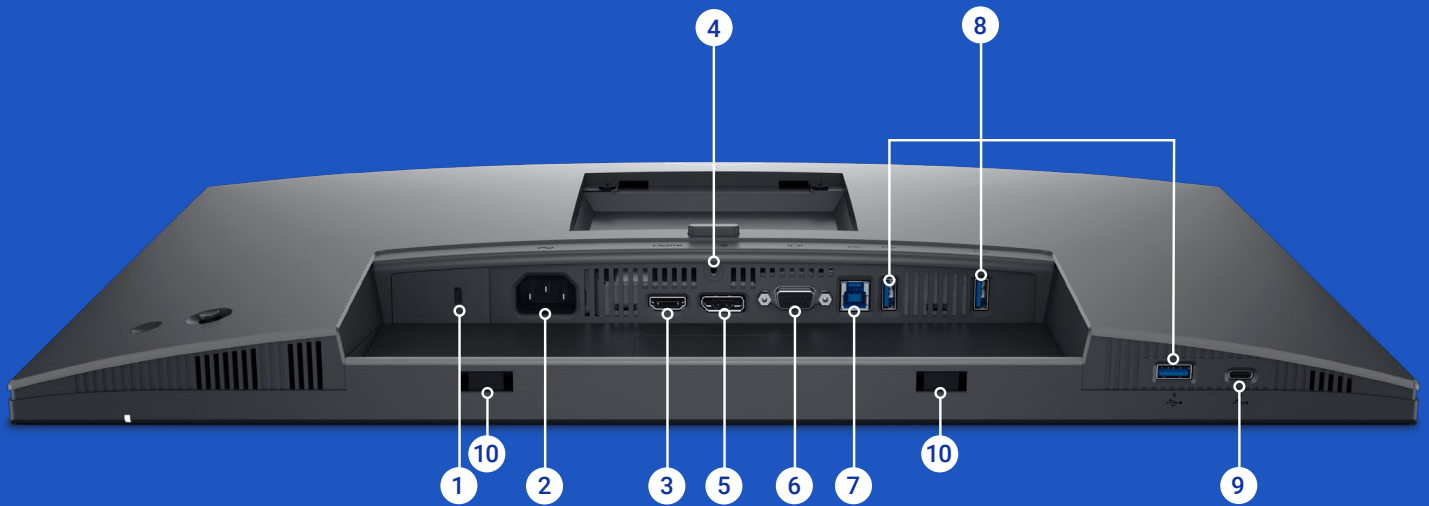

편안한 작업 수행

사용자에 맞춰 모니터의 기울기, 좌우 회전, 피벗, 높이(최대 150mm)를 조절할 수 있어 편안하게 작업 가능합니다.

Dell Display Manager

화면을 정리하고, 모니터 설정을 맞춤 구성하고, 관리를 간소화할 수 있는 기능으로 효율성을 높일 수 있습니다.

멀티태스크 효율성

EasyArrange 기능으로 화면을 정리하고 EasyArrange Memory를 사용하여 프로 파일을 저장할 수 있습니다.

순쉬운 관리

자동화되고 포괄적이며 여러 툴과 호환되는 원격 관리 기능을 사용하여 모니터 그룹을 관리할 수 있습니다.¹

사용자의 편의에 맞게 맞춤 구성

메뉴 시작 관리자 와 핫키로 자주 사용하는 기능에 빠르게 액세스할 수 있습니다.

[Dell Display Manager 다운로드](#)

포트 및 슬롯

- | | | | |
|----------|-----------------------|-----------|---|
| 1 | 보안 잠금 슬롯 ¹ | 7 | USB 3.2 Gen1 Type-B 업스트림 |
| 2 | 전원 커넥터 | 8 | USB 3.2 Gen1 Type-A 다운스트림(3) |
| 3 | HDMI | 9 | USB 3.2 Gen1 Type-C 다운스트림
(최대 15W의 PD) |
| 4 | 스탠드 잠금장치 | 10 | 사운드바 슬롯 |
| 5 | DisplayPort 1.2 | | |
| 6 | VGA | | |