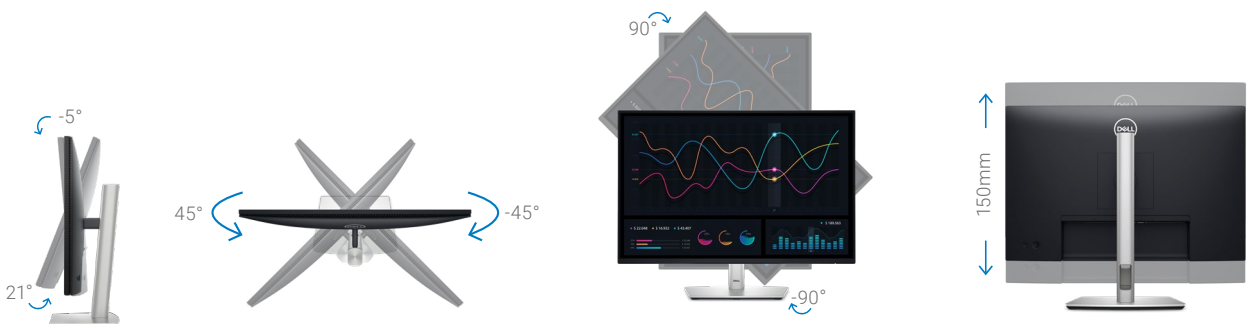

종일 지속되는 편안함

초박형 베젤 디자인으로 원활한 시청 경험을 누리고 작업에 집중할 수 있습니다.

깔끔한 작업 공간

작은 모니터 받침대로 책상 공간을 확보하고 케이블을 라이저에 넣어 숨길 수 있습니다.

간편한 사용

조이스틱으로 간편하게 OSD 메뉴를 탐색하고 설정을 변경할 수 있습니다.

빠른 액세스

USB-C 다운스트림 포트에 빠른 데이터 전송이 가능하고 최대 15W로 전력을 충전할 수 있습니다.

편안한 작업 수행

사용자에 맞춰 모니터의 기울기, 좌우 회전, 피벗, 높이(최대 150mm)를 조절할 수 있어 편안하게 작업 가능합니다.

Dell Display Manager

화면을 정리하고, 모니터 설정을 맞춤 구성하고, 관리를 간소화할 수 있는 기능으로 효율성을 높일 수 있습니다.

멀티태스크 효율성

EasyArrange 기능으로 화면을 정리하고 EasyArrange Memory를 사용하여 프로 파일을 저장할 수 있습니다.