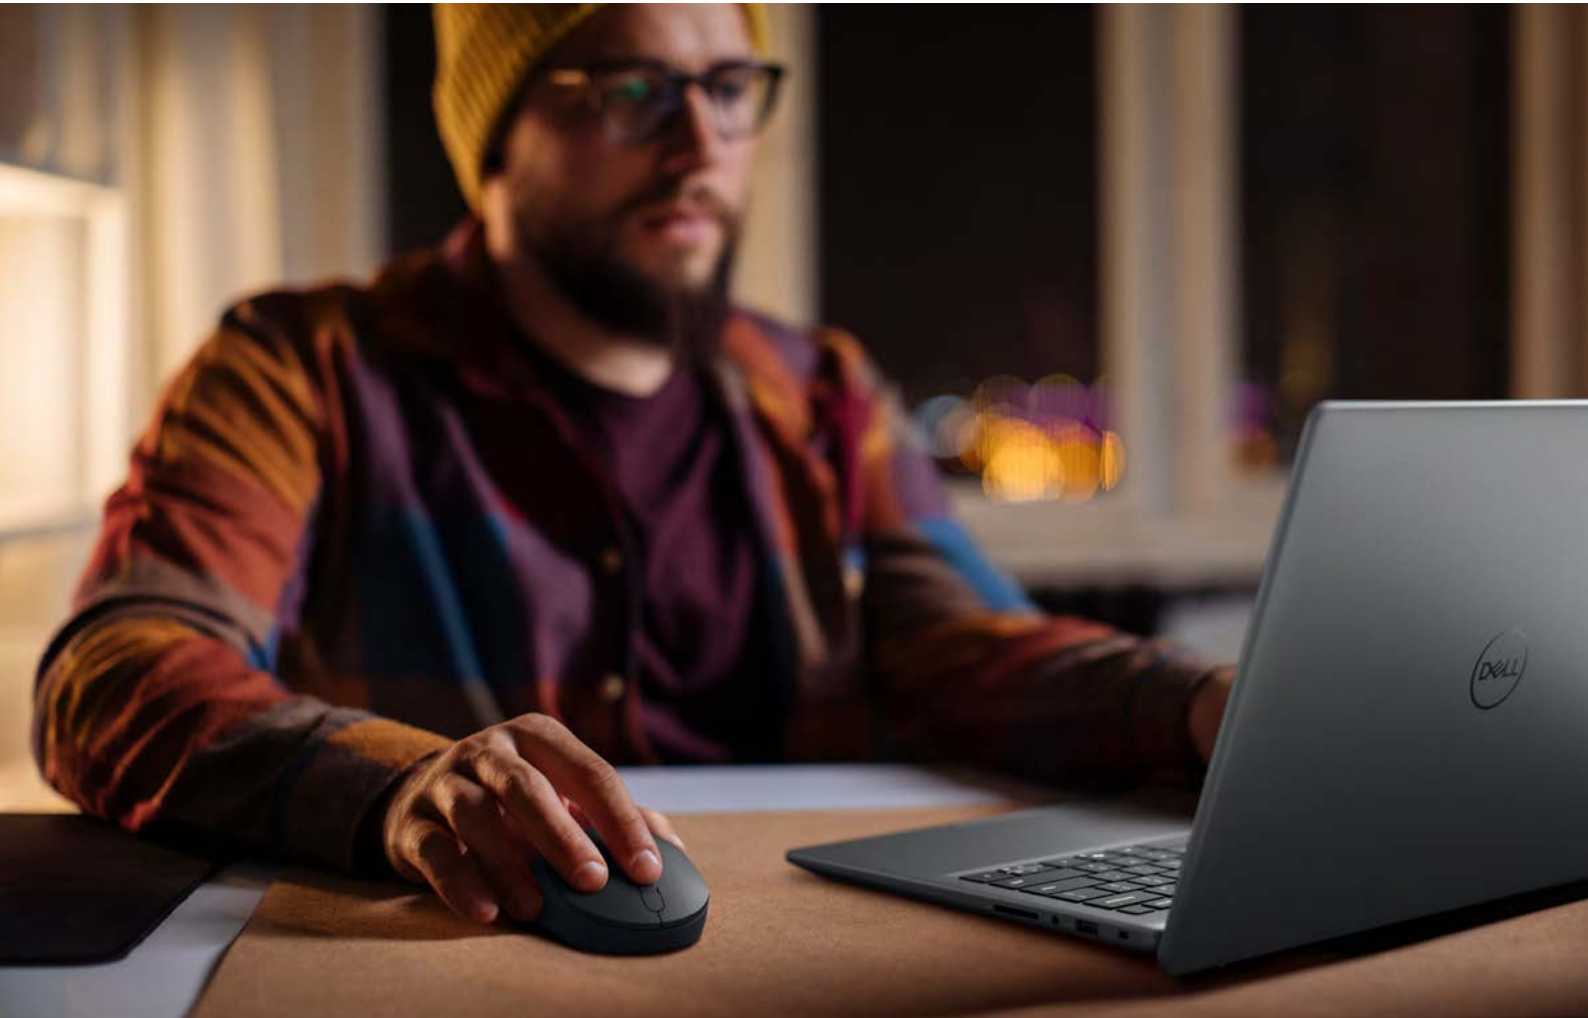

한결같이 조용한 마우스

Dell 저소음 마우스 | MS355

Dell 제품 중 가장 소음이 적은 무선 마우스로 어디서든 조용히 작업할 수 있습니다.* 주의를 분산시키는 딸깍 소리를 최소화하도록 설계되어 집중할 수 있는 환경을 조성하므로 개방형 사무실에서 사용하기 좋습니다. 컴팩트하고 세련된 디자인으로 편안하고 조용하게 작동하므로 원활하게 멀티태스킹을 할 수 있고 생산성이 향상됩니다.

컴팩트한 디자인과 저소음 기능

공간을 절약하고 소음 없이 작동하도록 제작된 컴팩트한 마우스로 저소음을 통한 효율성을 경험해 보세요. 주의를 분산시키는 딸깍 소리, 스크롤 소리, 마우스가 미끄러지는 소리를 최소화하도록 설계되어 작업 중 집중력이 높아집니다. 세련된 폼 팩터로 휴대성이 뛰어나고 작업 중에 더욱 편안하게 사용할 수 있어 다양한 업무 환경에 적합한 활용도 높은 마우스입니다.

생산성 향상

마우스의 DPI를 최대 4020까지 조절할 수 있어 어떤 해상도의 모니터에서든 원활한 탐색이 가능하므로 정밀하고 손쉽게 커서를 옮길 수 있습니다. 프로그래밍 가능한 스크롤 휠과 양손잡이형 디자인으로 더욱 편리하며, 안전한 듀얼 모드 연결 기능과 Dell Pair²를 통한 원클릭 페어링¹으로 간편하게 연결하여 생산성을 손쉽게 극대화할 수 있습니다.