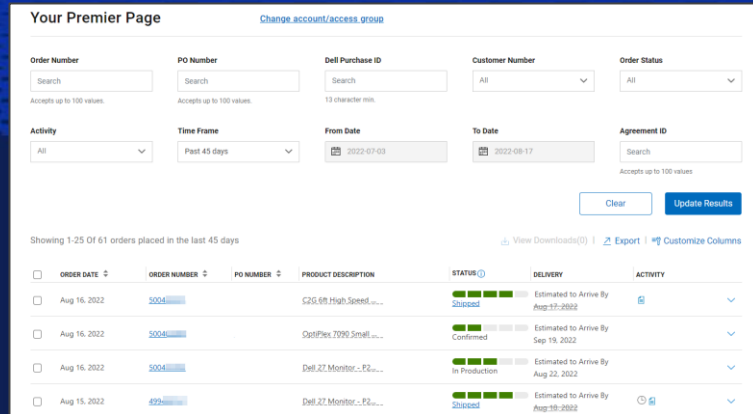

Bestellingen volgen

Krijg eenvoudig toegang tot track- en tracegegevens en controleer uw bestellingen

- Met één klik op de knop krijgt u eenvoudig toegang tot de status van uw bestelling, wanneer het u uitkomt
- Beheer eenvoudig bestellingen: bekijk pakbonnen, facturen en *initieer retourzendingen
- Klik op het bestelnummer om toegang te krijgen tot nuttige koppelingen, zoals wanneer u contact wilt opnemen met de klantenservice of informatie over de koerier wilt krijgen
- Toegang tot eerdere bestellingen van de afgelopen 2 jaar
- Ontvang e-mails met details over het volgen van bestellingen en verzendbevestigingen

*Niet beschikbaar in CN, TW of HK