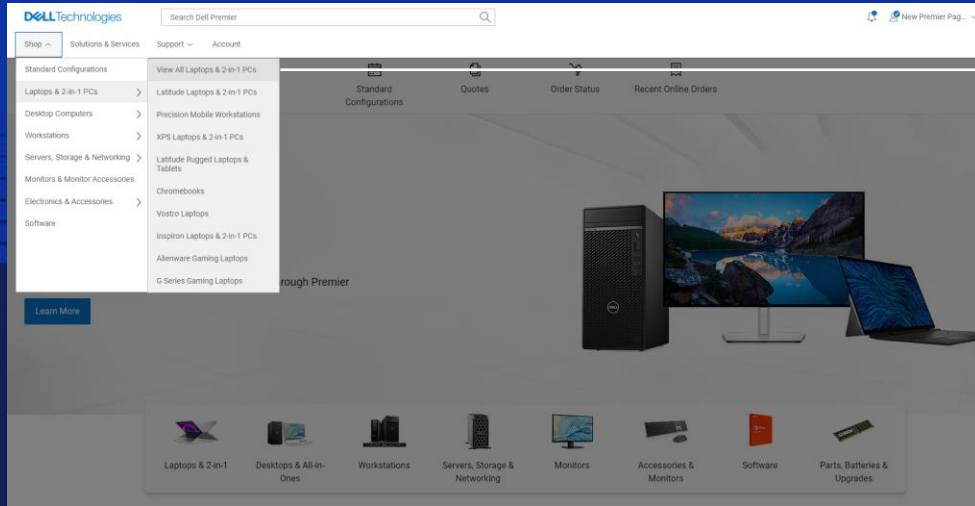

Dell Premier

Een diepe duik in de opties van Local Portal

Local Portal moderniseert uw IT-inkoopproces met een catalogus in een op maat gesneden online oplossing voor een vereenvoudigd inkoopproces en meer controle in het gehele ecosysteem.

Stroomlijn uw techinkoop zodat u zich kunt concentreren op het totaalplaatje.

Local Portal Hoogwaardige functies

-  Catalogus met Dell producten, Dell services en software
-  Standaardconfiguraties
-  Toegangsbeheer voor gebruikers
-  Rapportage en analytics
-  Bestellingen volgen
-  Klantenservice 24/7
-  Toegang tot offertes

Dell catalogi

Bekijk de complete familie van technologische end-to-end oplossingen van Dell en accessoires van derde partijen

**Alleen beschikbaar als uw organisatie naast uw standaardopties ook catalogusbestellingen heeft goedgekeurd.*