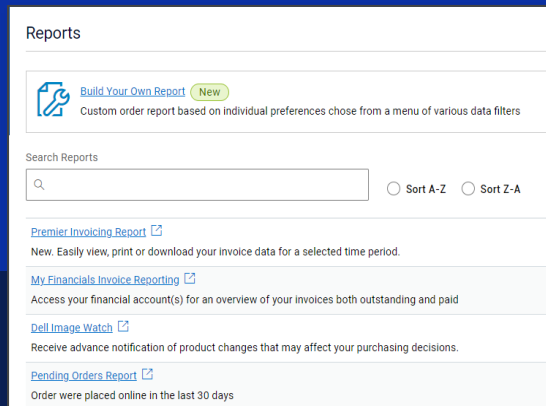

Rapportage

Pas uw rapporten eenvoudig aan en download ze naar uw versie van Premier Page

- Maak uw eigen rapportagedashboard op basis van een selectie aan filters, zoals voor de details over uw bestelling of klant, de track- en trace-code en leveringsgegevens. Geniet van de snelle en betrouwbare selfservice ervaring
- Bekijk een aantal rapporten voor lopende aankopen en aankopen uit het verleden bij Dell. Neem contact op met uw Dell Technologies-accountteam om te bespreken welke rapportageoptie het beste is voor uw bedrijf

*Als de rapportfunctie niet beschikbaar is in uw account, neem dan contact op met uw Dell Technologies-accountteam