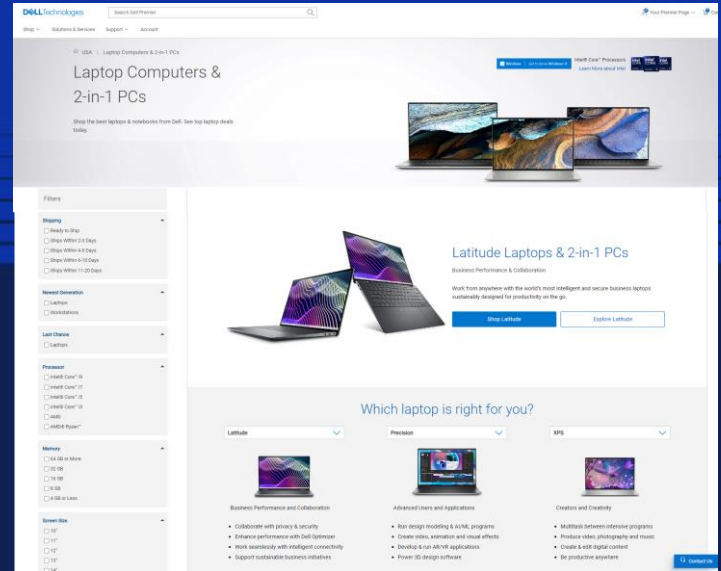

Dell Premier

Een diepe duik in de opties van Local Portal

Local Portal moderniseert uw IT-inkoopproces met een catalogus in een op maat gesneden online oplossing voor een vereenvoudigd inkoopproces en meer controle in het gehele ecosysteem.

Stroomlijn uw techinkoop zodat u zich kunt concentreren op het totaalplaatje.

Local Portal Hoogwaardige functies

-  Catalogus met Dell producten, Dell services en software
-  Standaardconfiguraties
-  Toegangsbeheer voor gebruikers
-  Rapportage en analytics
-  Bestellingen volgen
-  Klantenservice 24/7
-  Toegang tot offertes

Dell catalogi

Bekijk de complete familie van technologische end-to-end oplossingen van Dell en accessoires van derde partijen

**Alleen beschikbaar als uw organisatie naast uw standaardopties ook catalogusbestellingen heeft goedgekeurd.*