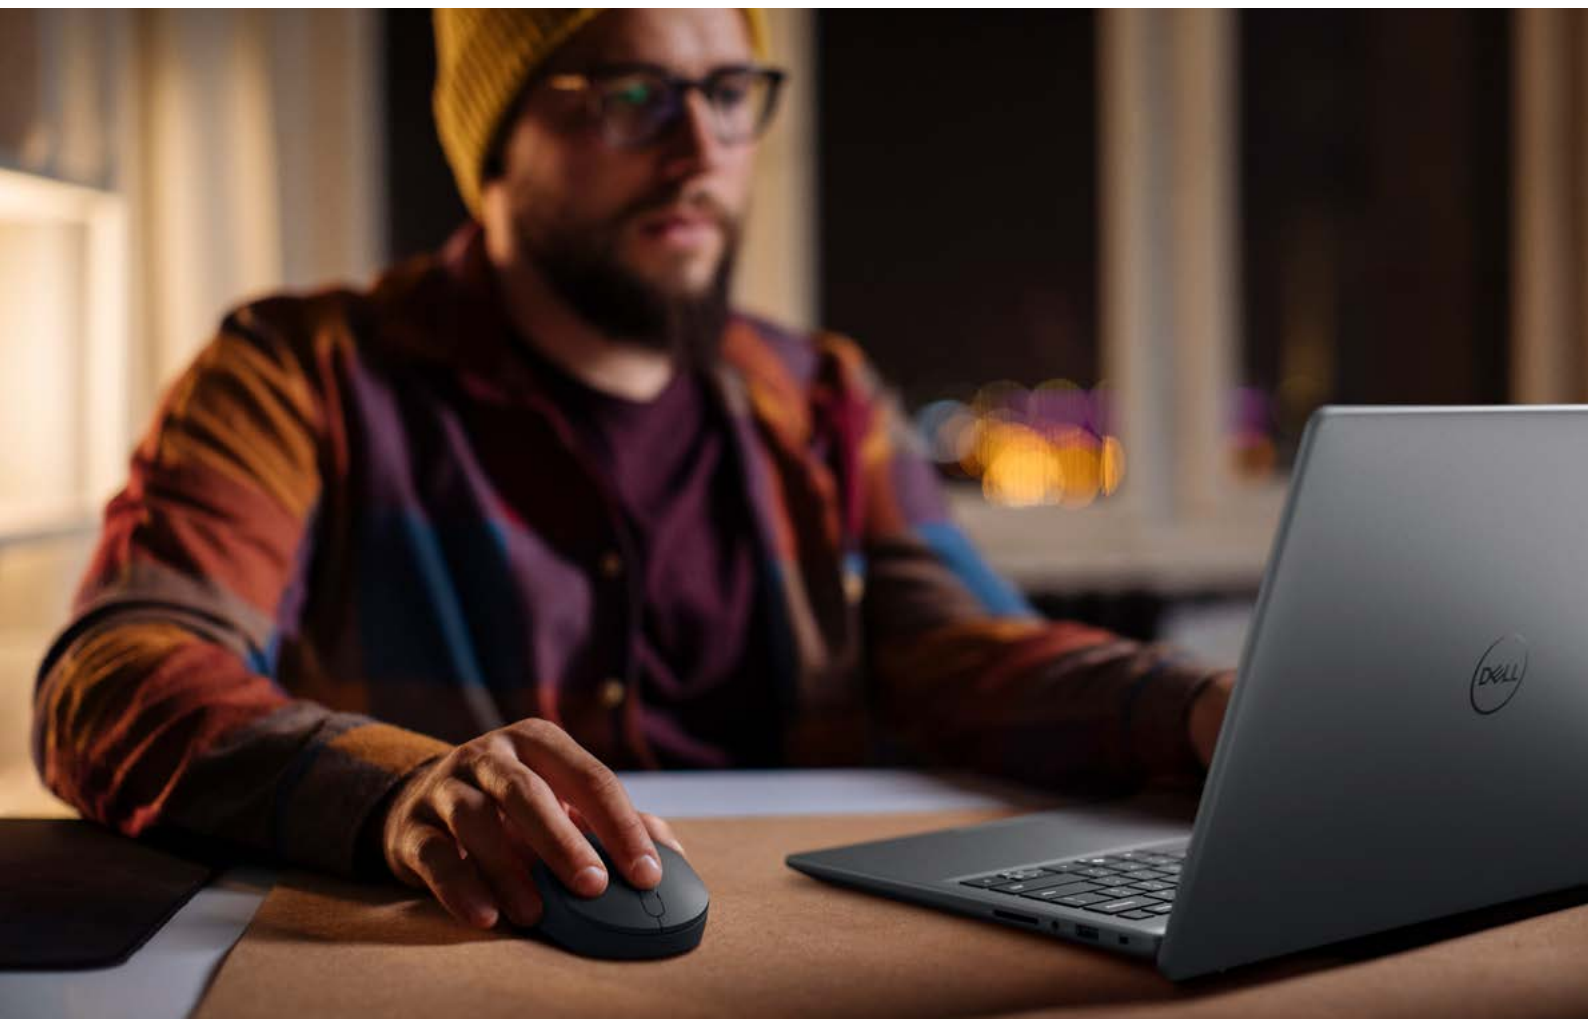

Muisstil

Dell stille muis | **MS355**

Werk stil in elke stilleruimte met de stilste draadloze muis van Dell.* De muis is ontworpen om storende klikgeluiden tot een minimum te beperken voor een omgeving zonder afleidingen, ideaal voor open kantoorruimten. Het compacte, slanke ontwerp biedt comfort en een stille werking, waardoor naadloze multitasking en verbeterde productiviteit mogelijk worden.

Stil en compact

Ontdek stille efficiëntie met onze compacte muis, ontworpen voor een ruimtebesparende en ruisvrije werking. De muis is ontworpen om storende geluiden van klikken, scrollen en verplaatsen tot een minimum te beperken voor meer concentratie tijdens het werk. Door het slanke model is de muis eenvoudig mee te nemen voor meer comfort tijdens werksessies. De ideale en veelzijdige metgezel voor verschillende werkomgevingen.

Verbeterde productiviteit

Navigeer met precisie en stijl met behulp van de aanpasbare DPI van onze muis tot 4020, voor naadloze navigatie op elke monitorresolutie. Geniet van het gemak van een programmeerbaar scrollwiel, een ontwerp dat tegelijkertijd geschikt is voor rechts- en linkshandigen. Profiteer van veilige dual-mode connectiviteit en koppel de muis met één klik¹ via Dell Pair² voor moeiteloze verbindingen, zodat u de productiviteit met gemak kunt maximaliseren.