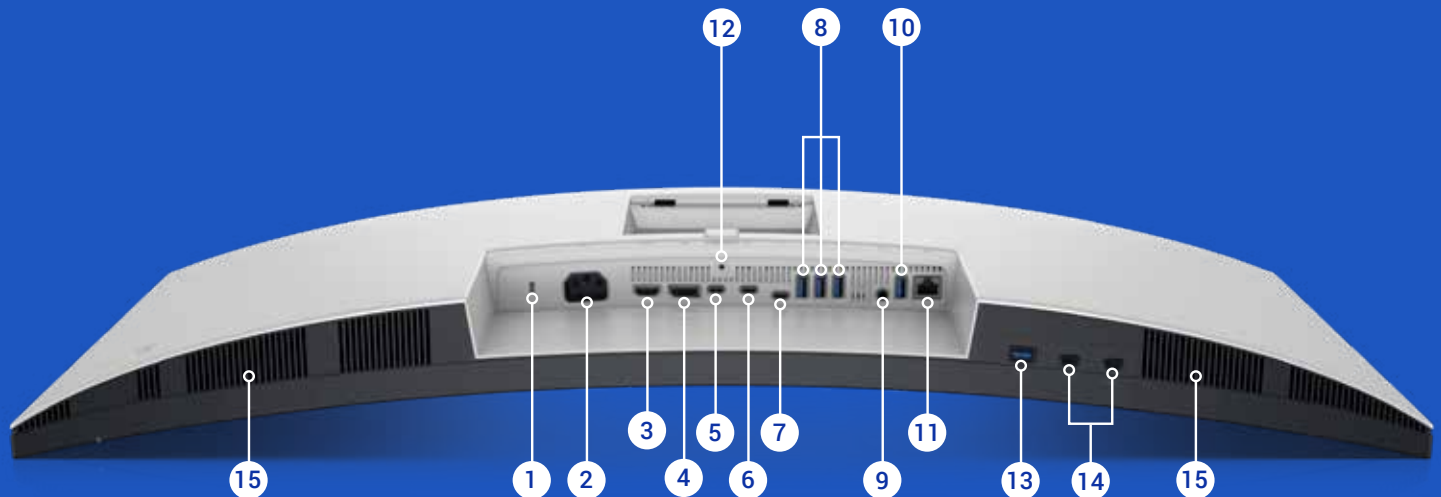

Poorten en slots

- | | | | |
|----------|--|-----------|--|
| 1 | Vergrendelingsslot voor beveiliging ¹ | 9 | Audiolijn uit |
| 2 | Voedingsconnector | 10 | USB Type-A downstreampoort (SuperSpeed USB 10 Gbps, USB 3.2 Gen2) |
| 3 | HDMI-poort | 11 | RJ45 poort |
| 4 | DisplayPort 1.4 | 12 | Vergrendeling voor standaard |
| 5 | Thunderbolt™ 4 downstreampoort (15 W) voor doorlussen | 13 | USB Type-A downstreampoort (SuperSpeed USB 10 Gbps, USB 3.2 Gen2) met BC1.2 voeding |
| 6 | Thunderbolt™ 4 upstreampoort (video + data). Alternatieve modus met DisplayPort 1.4, voeding tot 90 W. | 14 | 2 x USB Type-C-downstreampoort (SuperSpeed USB 10 Gbps, USB 3.2 Gen2) met snelladen (15 W) |
| 7 | USB Type-C-upstreampoort (alleen data, SuperSpeed USB 10 Gbps, USB 3.2 Gen2) | 15 | Luidsprekers |
| 8 | 3 x USB Type-A downstreampoort (SuperSpeed USB 10 Gbps, USB 3.2 Gen2) | | |