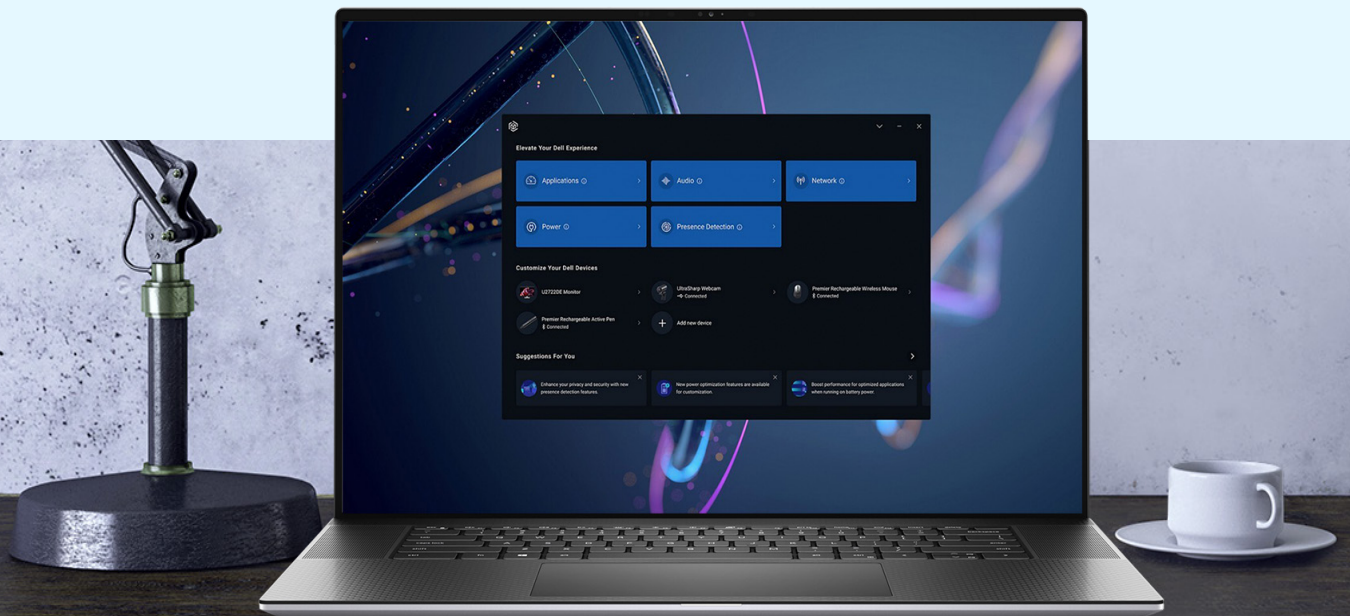

Versnel uw AI-reis

met Dell APEX PC-as-a Service

Onze AI-ready apparaten en APEX-oplossingen kunnen u helpen:

Bespaar tot 30%
op ondersteuningskosten⁷

Verminder tot 50%
de inspanningen van de help desk⁷

Ontdek hoe u uw
AI-traject kunt
versnellen met Dell AI
clientoplossingen

Neem contact op met uw
Dell vertegenwoordiger
www.Dell.com/ai

[*] Copilot in Windows is alleen beschikbaar als preview en zal de komende maanden geleidelijk worden uitgerold. Copilot in Windows zal beschikbaar zijn op de wereldmarkten, waaronder het Verenigd Koninkrijk. Klik hier voor meer informatie. Copilot is NIET op de markt verkrijgbaar in de Europese Economische Ruimte en China. Copilot met commerciële gegevensbescherming is standaard ingeschakeld voor in aanmerking komende M365-gebruikers. Het is zonder extra kosten beschikbaar voor elke organisatie die Microsoft Entra ID gebruikt.

¹ Gebaseerd op analyse van Dell in november 2023. Dell Optimizer is niet beschikbaar op de OptiPlex 3000 serie, Latitude Chromebook Enterprise en apparaten die op Linux draaien. De beschikbaarheid en functionaliteit van functies kunnen verschillen per model. Ga voor meer informatie naar: <https://www.delltechnologies.com/asset/en-us/solutions/business-solutions/technical-support/dell-optimizer-features-availability-matrix.pdf.external>

² Gebaseerd op een interne analyse van Dell, september 2023. Van toepassing op pc's met Intel processors. Niet alle functies zijn beschikbaar voor alle pc's. Extra aankoop vereist voor sommige functies.

³ Copilot met commerciële gegevensbescherming is standaard ingeschakeld voor in aanmerking komende M365-gebruikers. Het is zonder extra kosten beschikbaar voor elke organisatie die Microsoft Entra ID gebruikt.

⁴ Gebaseerd op IOActive's "Intel vPro 13th Gen Attack Surface Study", gepubliceerd in maart 2023 (in opdracht van Intel), waarin Intel vPro-apparaten aangedreven door 13e generatie Intel Core-processors worden vergeleken met vier jaar oude Intel-gebaseerde pc's op Windows OS. Meer informatie op www.intel.com/performance-vpro [intel.com]. De resultaten kunnen variëren.

⁵ Vermindering van 3,1x in firmware-aanvallen op basis van MKB Windows 11 Survey Report. Techaisle, februari 2022. Windows 11-resultaten zijn in vergelijking met Windows 10-apparaten.

⁶ Het Collaboration Touchpad is beschikbaar op Dell Latitude 9330 en Latitude 9440 2-in-1 computers.

⁷ Gebaseerd op een Forrester, Total Economic Impact™ (TEI)-onderzoek in opdracht van Dell Technologies, september 2023.