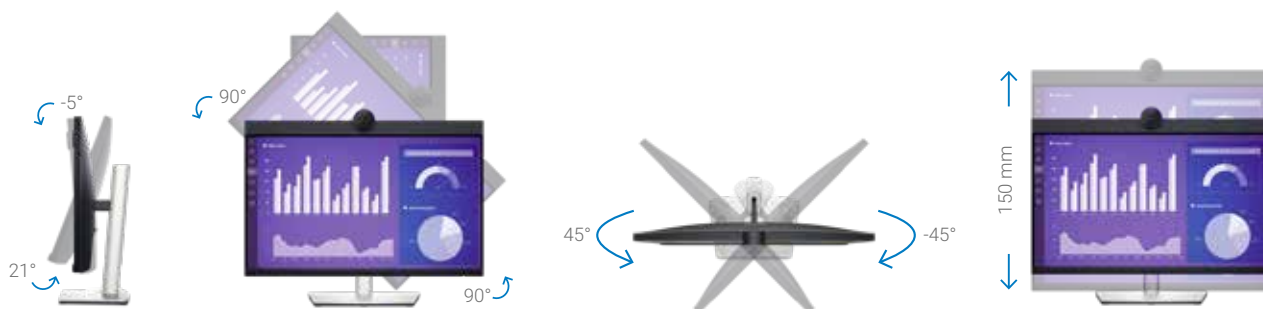

Projetado sob medida

Uma base pequena e um elegante sistema de gerenciamento de cabos que oculta os cabos na riser do monitor.

Fácil de usar

Navegue pelo menu na tela e ajuste as configurações com um controle prático de joystick.

Trabalhe com conforto

Tenha conforto personalizado com inclinação, rotação, giro e ajuste da altura do monitor (máximo de 150 mm).

Dell Display Manager

Maior capacidade de realizar multitarefa

Organize sua tela com EasyArrange e salve perfis com EasyArrange Memory.