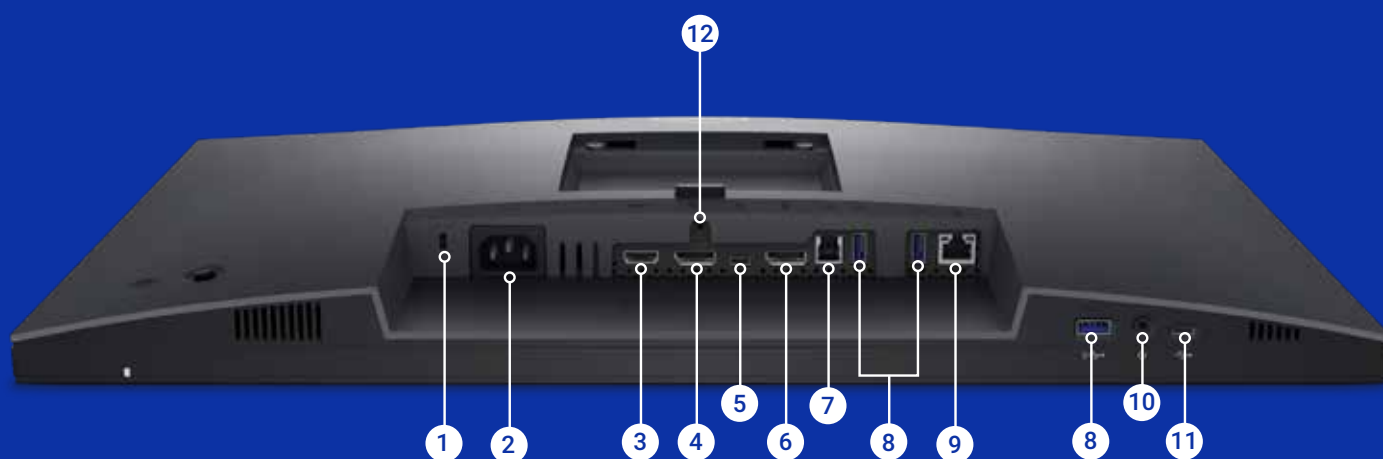

Portas e slots

1	Slot da trava de segurança¹	8	USB 3.2 Type-A para downstream de 1ª geração
2	Conector de energia	9	RJ45
3	HDMI	10	Conector de fone de ouvido de 3,5 mm
4	DisplayPort 1.2	11	USB 3.2 Type-C para downstream de 1ª geração
5	USB 3.2 Type-C upstream de 1ª geração	12	Recurso de trava de suporte
6	Saída DP		
7	USB 3.2 Type-B para upstream de 1ª geração		

¹ Com base no Kensington Security Slot™