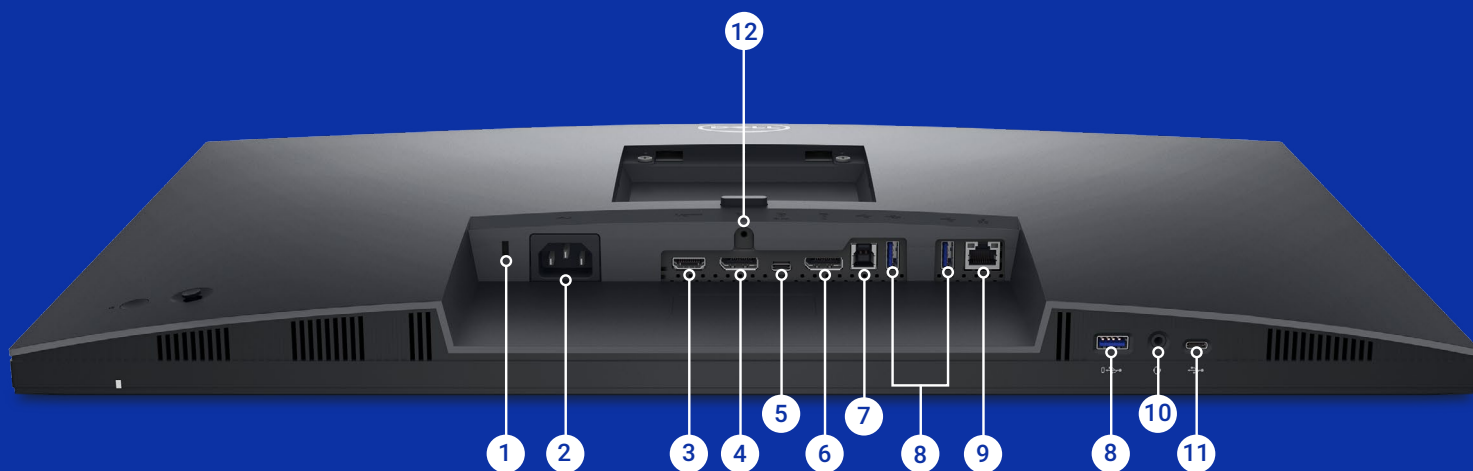

Portas e slots

1 Slot da trava de segurança¹

2 Conector de energia

3 HDMI

4 DisplayPort 1.4

5 USB 3.2 Type-C upstream de 1ª geração

6 Saída DP

7 USB 3.2 Type-B upstream de 1ª geração

8 USB 3.2 Type-A downstream de 1ª geração

9 RJ45

10 Conector de fone de ouvido de 3,5 mm

11 USB 3.2 Type-C downstream de 1ª geração

12 Recurso de trava de suporte