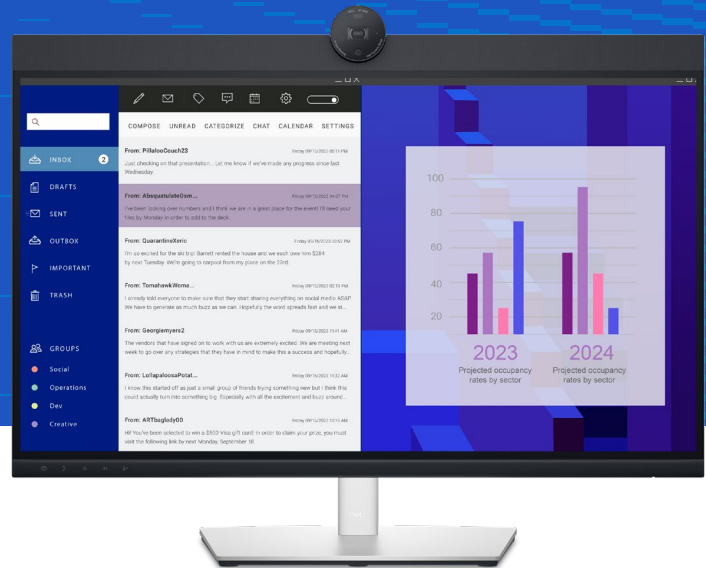

⁴ O recurso de pass-through do endereço MAC é testado para funcionar com a maioria dos sistemas de PC Dell. A funcionalidade em sistemas não Dell pode variar.

Projetado para você

Este elegante monitor para videoconferência se adapta a ambientes domésticos e de escritório.

Fácil de usar

Navegue pelo menu na tela e ajuste as configurações com um controle prático de joystick.

Projetado sob medida

Uma base pequena e um elegante sistema de gerenciamento de cabos que oculta os cabos na riser do monitor.

Trabalhe com conforto

Tenha conforto personalizado com inclinação, rotação, giro e ajuste da altura do monitor (máximo de 150 mm).

Dell Display Manager

Maior capacidade de realizar multitarefa

Organize sua tela com EasyArrange e salve perfis com EasyArrange Memory.