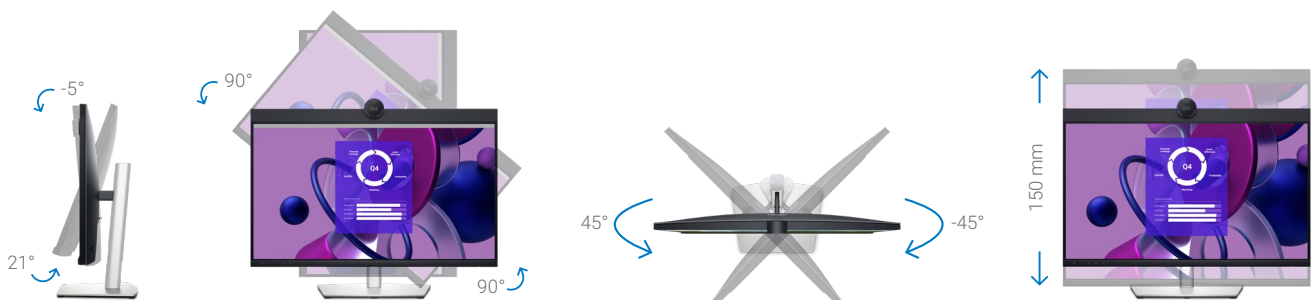

⁴ O recurso de pass-through do endereço MAC é testado para funcionar com a maioria dos sistemas de PC Dell. A funcionalidade em sistemas não Dell pode variar.

Projetado para você

Este elegante monitor para videoconferência se adapta a ambientes domésticos e de escritório.

Fácil de usar

Navegue pelo menu na tela e ajuste as configurações com um controle prático de joystick.

Projetado sob medida

Uma base pequena e um elegante sistema de gerenciamento de cabos que oculta os cabos na riser do monitor.

Trabalhe com conforto

Tenha conforto personalizado com inclinação, rotação, giro e ajuste da altura do monitor (máximo de 150 mm).

Dell Display Manager

Maior capacidade de realizar multitarefa

Organize sua tela com EasyArrange e salve perfis com EasyArrange Memory.