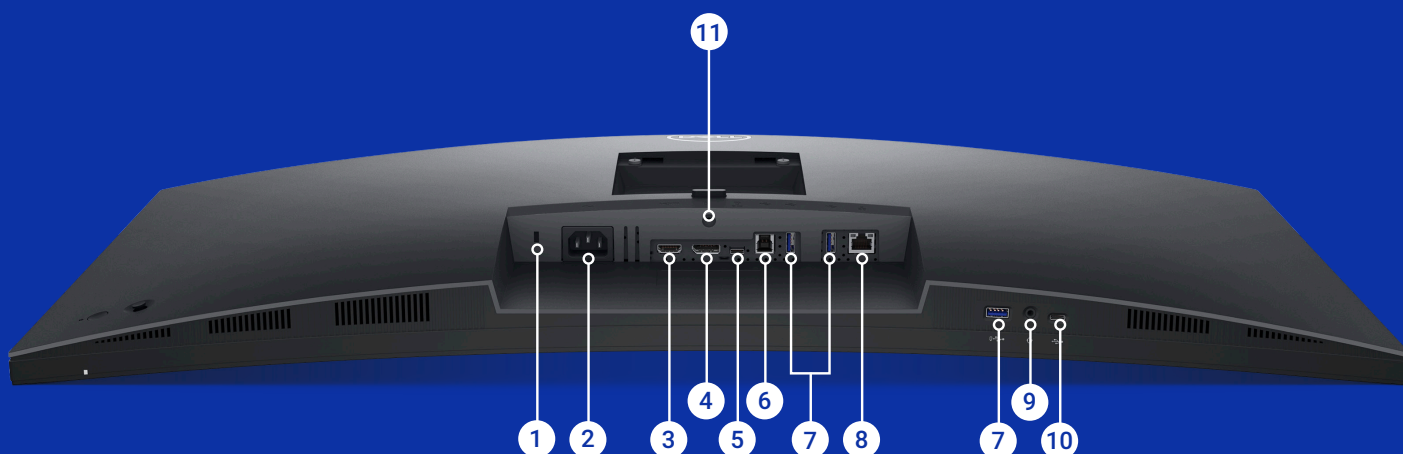

Portas e slots

1	Slot da trava de segurança¹	8	RJ45
2	Conector de energia	9	Conector de fone de ouvido de 3,5 mm
3	HDMI	10	USB 3.2 Type-C downstream de 1ª geração
4	DisplayPort 1.2	11	Recurso de trava de suporte
5	USB 3.2 Type-C upstream de 1ª geração		
6	USB 3.2 Type-B upstream de 1ª geração		
7	USB 3.2 Type-A downstream de 1ª geração