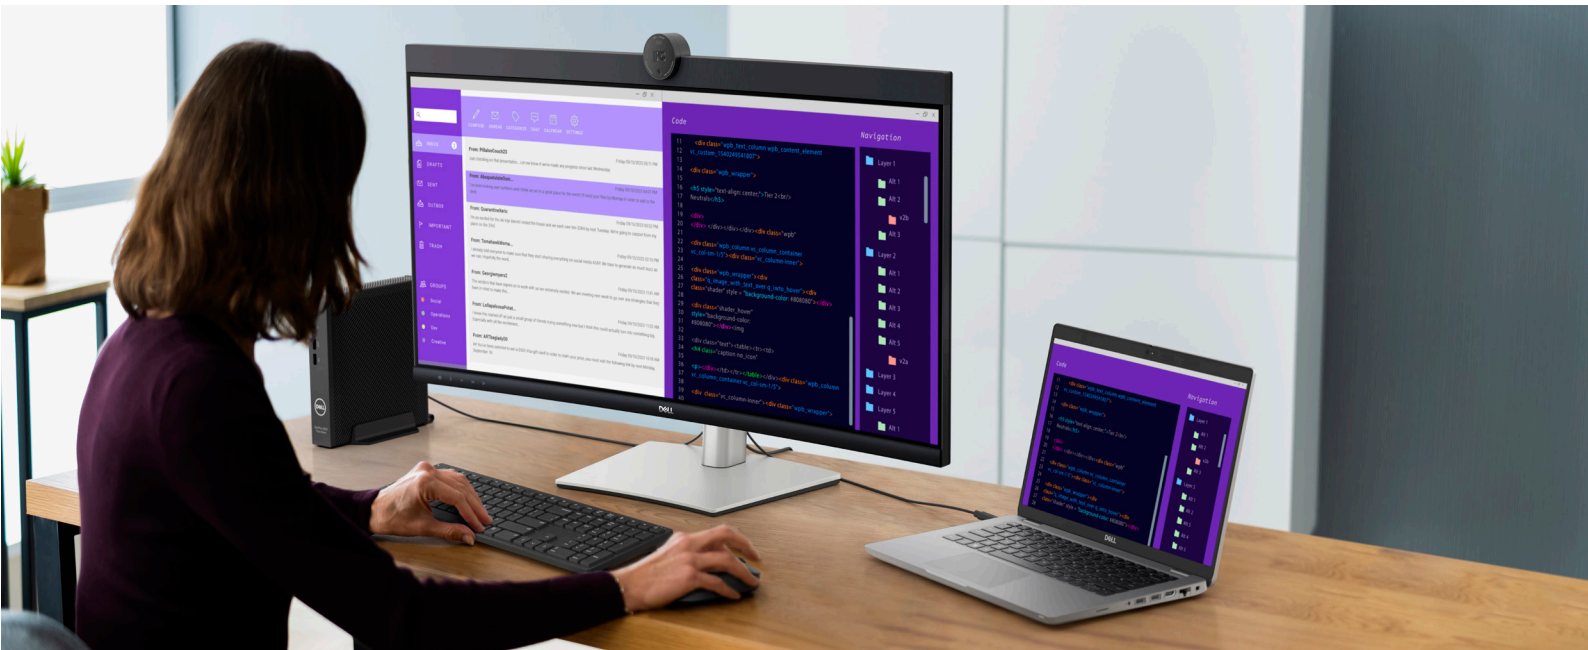

Acessórios recomendados

Headset sem fio Dell | WL3024

Experimente uma comunicação clara com este headset sem fio com cancelamento de ruído baseado em IA, projetado com foco na produtividade e no conforto para conferências o dia todo.

Teclado e mouse sem fio Dell Pro | KM5221W

Aumente a produtividade com esta combinação de teclado sem fio de tamanho padrão e bordas finas e mouse ambidestro com até 36 meses¹ de duração da bateria.