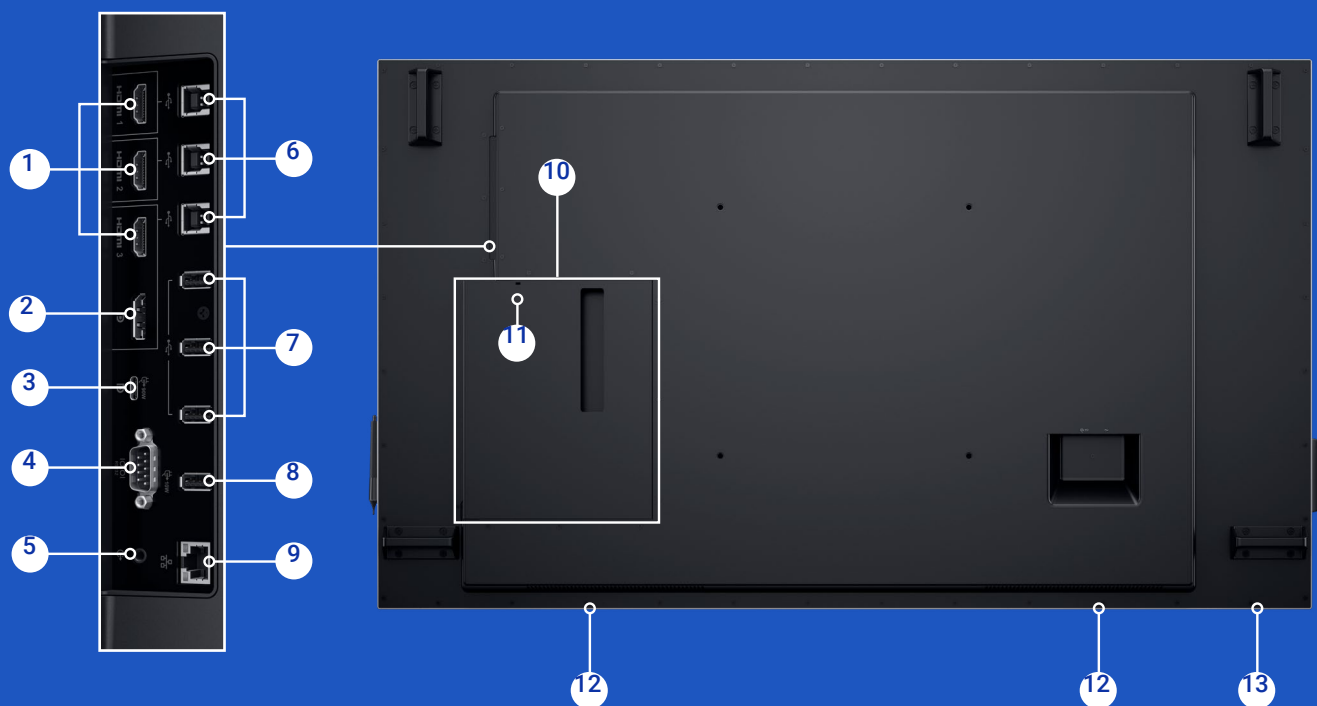

### Montagem de tela fixa na parede Chief Large Fusion LSA1U

Essa montagem reforçada com recursos de instalação rápida prende firmemente telas pesadas para proteger o investimento dos usuários. O ajuste de conexões ajuda a alinhar verticalmente a tela.

### Câmera para salas de conferência Logitech MeetUp

Essa câmera de conferência HD all in one apresenta um design compacto, um campo de visão amplo, lente grande angular motorizada e processamento de áudio integrado projetado especificamente para salas pequenas. A tecnologia RightSight ajusta automaticamente a posição e o zoom da câmera para que todos possam ser vistos.

# Portas e slots

- 1** HDMI (3)
- 2** DisplayPort
- 3** USB Type-C/DisplayPort
- 4** RS232
- 5** Saída de áudio<sup>1</sup>
- 6** USB 3.1 upstream (3)
- 7** USB 3.1 downstream (3)

- 8** Porta de carregamento USB
- 9** RJ45
- 10** Suporte para OptiPlex
- 11** Slot de trava de segurança
- 12** Alto-falantes
- 13** Botão liga/desliga