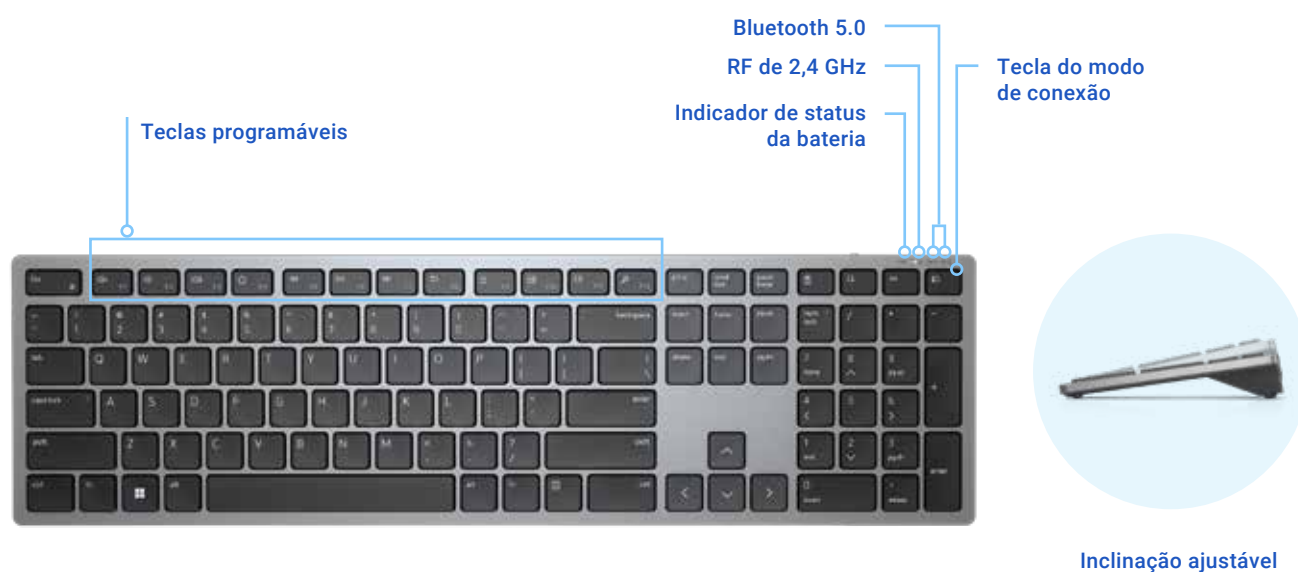

Conectividade e conforto excepcionais em vários dispositivos

Experimente ótimos recursos multitarefa com um teclado premium, elegante e confortável. Conclua suas tarefas com a ajuda de até 36 meses de duração da bateria, uma das durações líderes do setor.¹

Testados e certificados para funcionar perfeitamente com sistemas Dell

A criptografia AES (Advanced Encryption Standard) de 128 bits no teclado ajuda a proteger a transmissão de dados entre seus PCs e dispositivos, proporcionando uma conexão segura durante a digitação.

Serviço de Troca Avançada fornece a você um teclado de substituição que é enviado no próximo dia útil caso o conjunto atual apresente falhas ao longo dos 3 anos de duração da garantia.²

¹ Com base em uma análise da Dell sobre os cálculos do modelo de uso da duração da bateria, novembro de 2020. Os resultados variam com o uso, as condições operacionais e outros fatores.

² Se necessário, a peça ou unidade de substituição é despachada após a realização do diagnóstico on-line/por telefone. Se a unidade com defeito não for devolvida, uma taxa será cobrada. A disponibilidade varia.