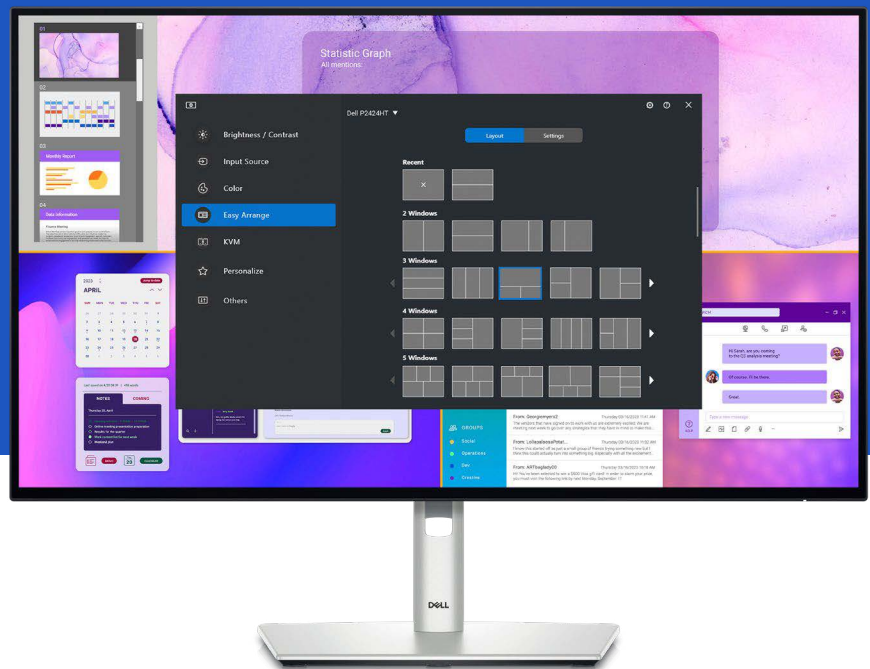

⁴ Viabilizado pelo Dell Display Manager.

Projetado para você

Criado com acabamento premium em prata platinado, este elegante monitor Dell UltraSharp 27 com hub Thunderbolt foi projetado para ambientes domésticos e empresariais.

Projetado sob medida

Uma base pequena e um elegante sistema de gerenciamento de cabos que oculta os cabos na riser do monitor.

Fácil de usar

Navegue pelo menu na tela e ajuste as configurações com um controle prático de joystick.

Trabalhe com conforto

Tenha conforto personalizado com inclinação, rotação, giro e ajuste da altura do monitor (máximo de 150 mm).

Dell Display Manager

Interface do usuário intuitiva e moderna

Nova e moderna interface do usuário para facilitar o uso e a personalização de recursos com o Menu Launcher.

Produtividade em todos os níveis

O EasyArrange permite que você organize facilmente vários aplicativos lado a lado em uma ou mais telas com 48 partições de janela predefinidas e a capacidade de personalizar até cinco janelas, oferecendo recursos multitarefa aprimorados. O EasyArrange Memory guarda o posicionamento dos seus programas e aplicativos nos layouts e os restaura quando você seleciona o layout preferencial.