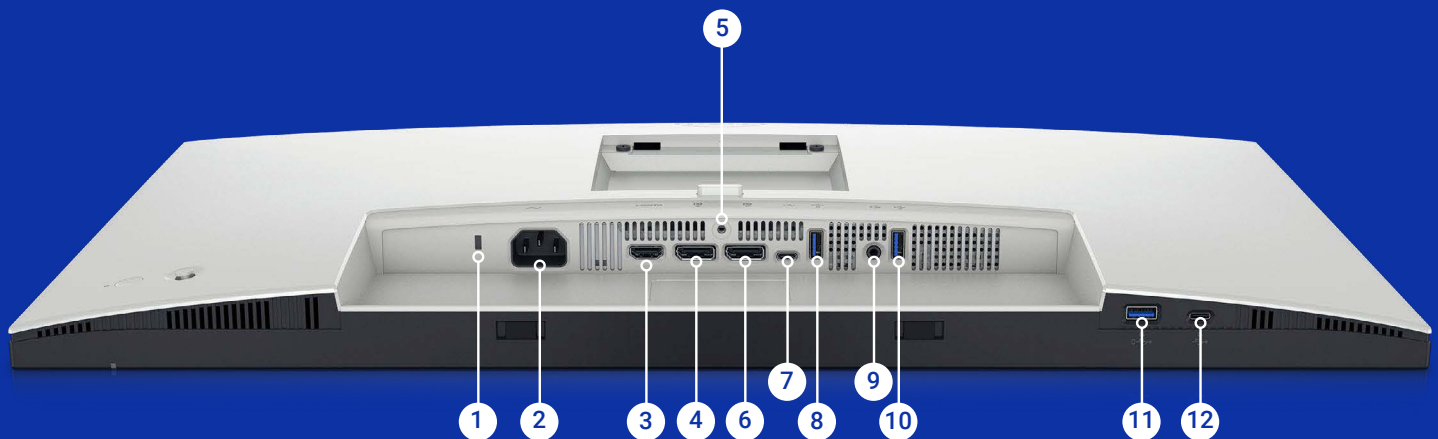

Portas e slots

1	Slot de trava de segurança¹	9	Saída de áudio
2	Conector de energia	10	Porta USB Type-A para downstream (USB SuperSpeed de 10 Gbit/s, USB 3.2 de 2ª geração)
3	HDMI (HDCP 1.4) (compatível com QHD de até 2560 x 1440, TMDS de 120 Hz, VRR conforme especificado em HDMI2.1)	11	Porta USB Type-A para downstream (USB SuperSpeed de 10 Gbit/s, USB 3.2 de 2ª geração) com carregamento de energia BC1.2
4	DisplayPort 1.4	12	Porta USB Type-C para downstream (USB SuperSpeed de 10 Gbit/s, USB 3.2 de 2ª geração) carregamento de energia (15 W)
5	Trava do suporte		
6	DisplayPort 1.4 (saída)		
7	Porta USB Type-C upstream (somente dados, USB SuperSpeed de 10 Gbit/s, USB 3.2 de 2ª geração)		
8	Porta USB Type-A para downstream (USB SuperSpeed de 10 Gbit/s, USB 3.2 de 2ª geração)		

¹ Com base no Kensington Security Slot™