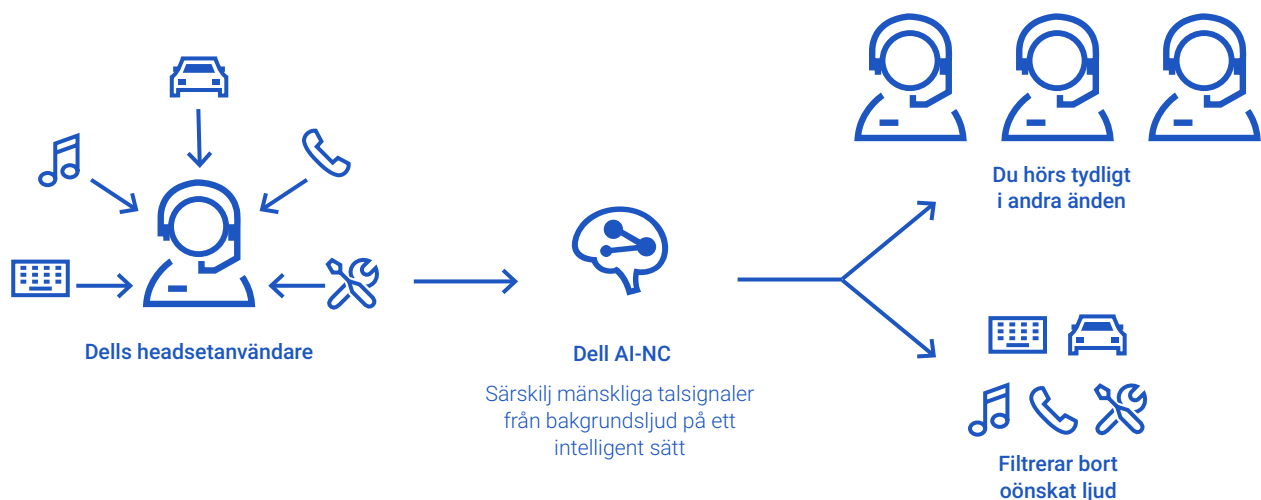

Du kan lita på att headsetet integreras smidigt med dina enheter och förbättrar dina samarbeten.

Öka samarbetet, förbättra tydligheten

Förbättrad skärpa med AI-baserad brusreducering

Du hörs tydligt med en mikrofon med AI-baserad brusreducering (AI-NC). Vår robusta AI-bearbetning skiljer på ett intelligent sätt mänskliga talsignaler från bakgrundsljud och garanterar tillförlitlighet och noggrannhet. Detta säkerställer att, oavsett din omgivning, personen i andra änden hör dig tydligt.

1 Identifiera

2 Filtrera

3 Lyssna

Anpassa inställningarna

Förbättra och personanpassa ljudet med Dell Peripheral Manager¹

Enkel installation utan långa installationsanvisningar. Dell Peripheral Manager¹ installeras snabbt² på datorn och guidar dig snabbt till användning. Den här enkla och intuitiva mjukvaran har ett enormt urval av funktioner. Du kan enkelt ändra ljud- och enhetsinställningarna med ytterligare anpassning, som ljudläge, mikrofonbrusreduceringsläge, Sidetone, förinställd ljudutgång, upptagenlampa och mycket mer. Dra nytta av tydlig kommunikation och smidigt samarbete med Dells kabelanslutna headset – WH3024.