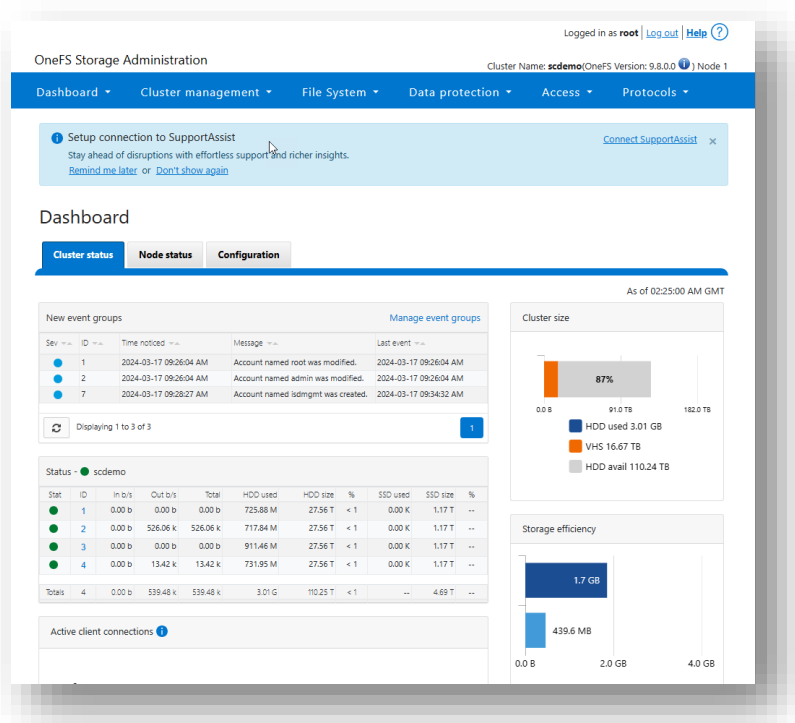

Ostrukturerad datavision: Driftsätt OneFS-plattformen var data än finns

Dells mål är att ge dig flexibilitet och flera val när det gäller dina data. Med lösningar för ostrukturerade data kan företag lagra, skydda och hantera dina fildata konsekvent och säkert i alla dina miljöer – från enheter på plats till Dell APEX-prenumerationer, till flera moln och samlokalisering av angränsande moln, och nu som ett mjukvarudefinierat erbjudande i det offentliga molnet. Utnyttja den beprövade OneFS-plattformen för att uppfylla dina verksamhetsbehov, var dina ostrukturerade data än finns.

Titta på den här [interaktiva demon](#) för mer information om Dell APEX File Storage for Azure.

Mer information om Dell
[APEX File Storage for Azure](#)

Kontakta en
Dell APEX-rådgivare

¹ Enligt Dells analys av mjukvarufunktioner, mars 2024.