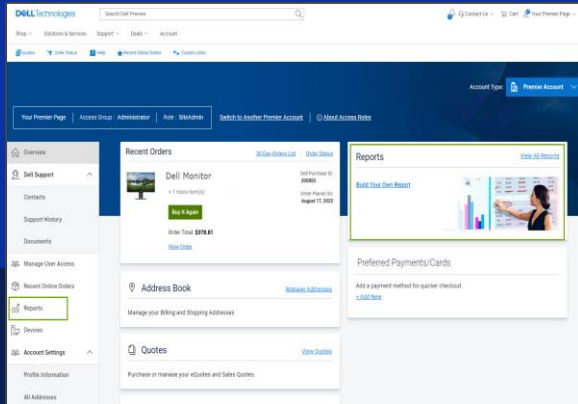

Rapportering

Anpassa och ladda enkelt ned rapporter på din Premier-sida

- Skapa din rapporteringspanel med ett stort urval av filter för att få information om beställning, kund, spårning och leverans för en snabb och pålitlig självbetjäningssupplevelse
- Visa olika rapporter för aktuella och tidigare Dell-inköp. Kontakta ditt Dell Technologies-kontoteam för att diskutera vilket rapporteringsalternativ som är bäst för ditt företag

* Om rapportfunktionen inte är tillgänglig i ditt konto, kontakta ditt Dell Technologies-kontoteam