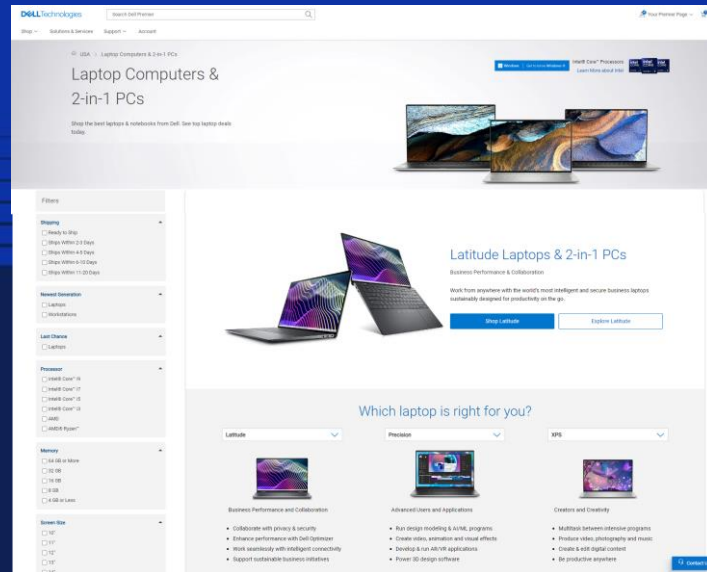

Dells kataloger

Handla från ett fullständigt utbud av Dells tekniklösningar och tillbehör från tredje part

* Endast tillgängligt om din organisation har godkänt katalogbeställning utöver dina standardbeställningar.

Förfin enkelt din sökning för att hitta lämpliga produkter för ditt företag