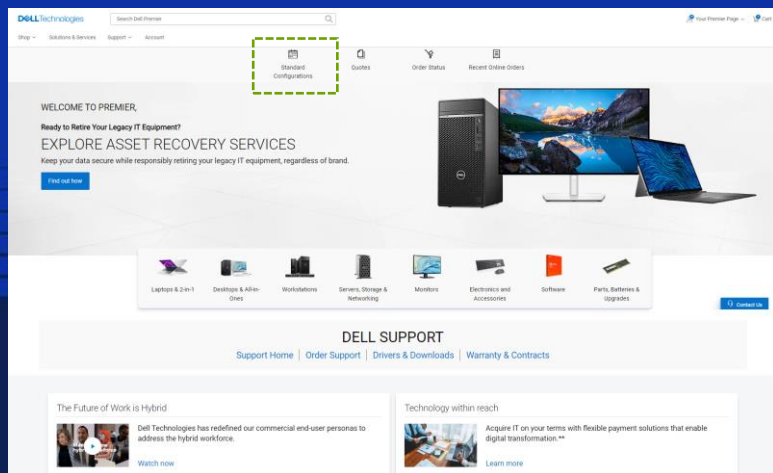

Dells standardkonfigurationer

Personliga produktpaket skapade enligt dina specifikationer, till förhandlat pris

- Ställ in företagsomfattande standarder för upprepade inköp
- Tildela produktnamn och kategorier som passar dina affärsbehov
- Kontrollera IT-utgifter och lås konfigurationer till förhandlade priser
- Lägg till i kundvagnen eller anpassa och köp konfigurationer med ett enda klick
- Få meddelanden per artikel när en standardkonfiguration är på väg att ta slut eller har tagits ur produktion
- Kontakta en säljare på valfri konfiguration via chattikonen*