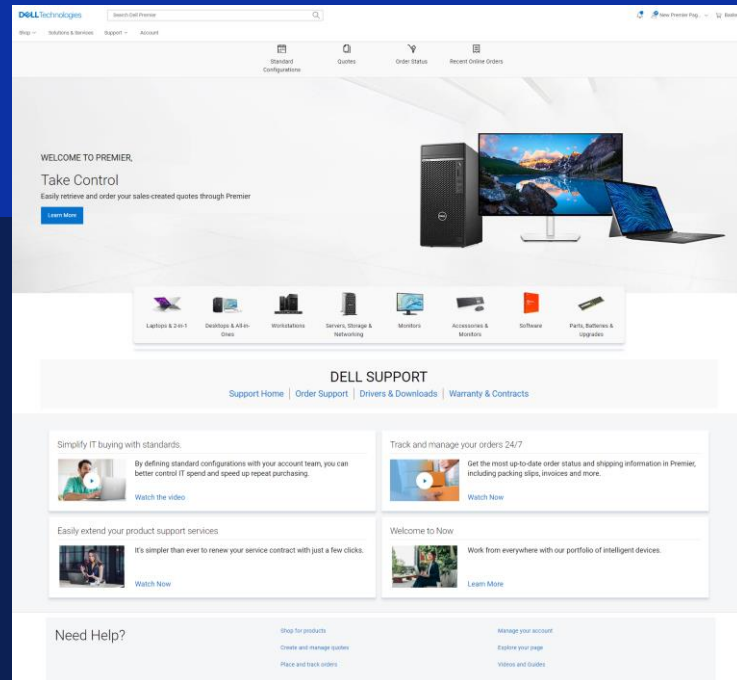

Dell Premier

En närmare titt på alla fördelar med en lokal portal

DELLTechnologies

En lokal portal moderniserar IT-inköp genom att er katalog presenteras i en skräddarsydd onlinelösning som förenklar inköp och ger större kontroll över hela ekosystemet.

Modernisera era teknikinköp så att ni kan fokusera på helheten.

Lokal portal Avancerade funktioner

-  Katalog över Dells produkter, Dells tjänster och programvara
-  Standardkonfigurationer
-  Hantering av användaråtkomst
-  Rapportering och analys
-  Orderspårning
-  Kundtjänst 24/7
-  Offertåtkomst