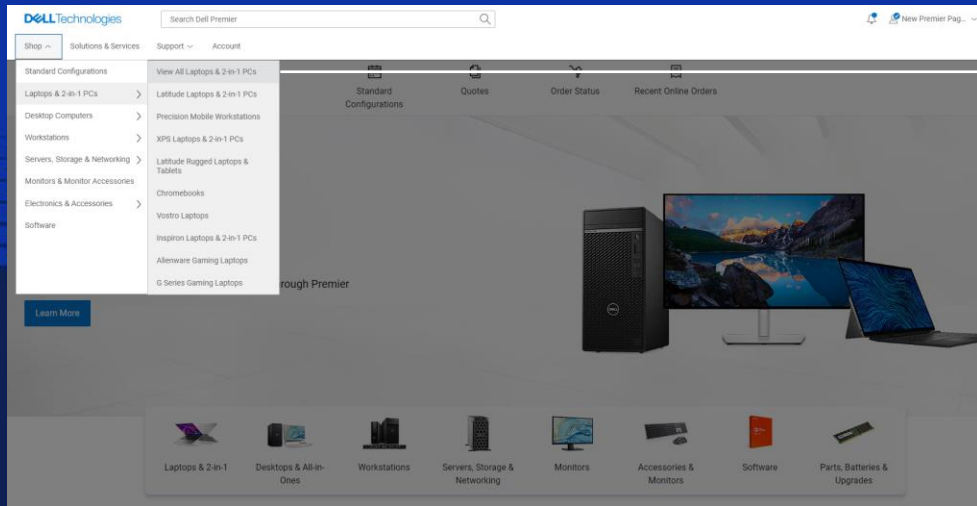

Dells kataloger

Handla från ett fullständigt utbud av Dells tekniklösningar och tillbehör från tredje part

* Endast tillgängligt om din organisation har godkänt katalogbeställning utöver dina standardbeställningar.

Förfin enkelt din sökning för att hitta lämpliga produkter för ditt företag