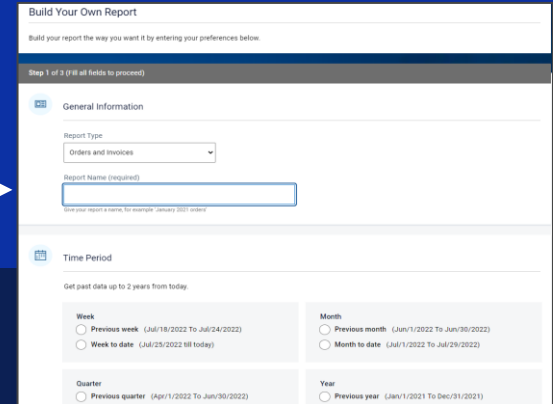

Rapportering

Anpassa och ladda enkelt ned rapporter på din Premier-sida

- Skapa din rapporteringspanel med ett stort urval av filter för att få information om beställning, kund, spårning och leverans för en snabb och pålitlig självbetjäningssupplevelse
- Visa olika rapporter för aktuella och tidigare Dell-inköp. Kontakta ditt Dell Technologies-kontoteam för att diskutera vilket rapporteringsalternativ som är bäst för ditt företag

* Om rapportfunktionen inte är tillgänglig i ditt konto, kontakta ditt Dell Technologies-kontoteam