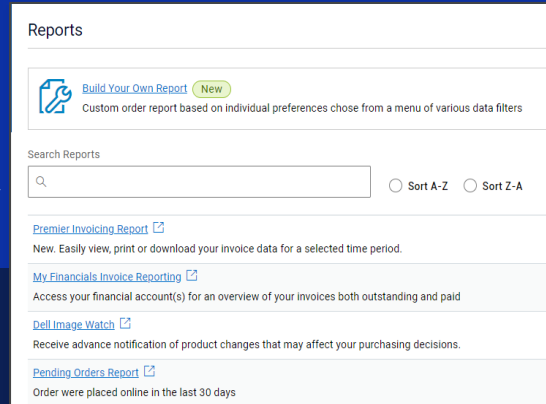

Rapportering

Anpassa och ladda enkelt ned rapporter på din Premier-sida

- Skapa din rapporteringspanel med ett stort urval av filter för att få information om beställning, kund, spårning och leverans för en snabb och pålitlig självbetjäningssupplevelse
- Visa olika rapporter för aktuella och tidigare Dell-inköp. Kontakta ditt Dell Technologies-kontoteam för att diskutera vilket rapporteringsalternativ som är bäst för ditt företag

* Om rapportfunktionen inte är tillgänglig i ditt konto, kontakta ditt Dell Technologies-kontoteam