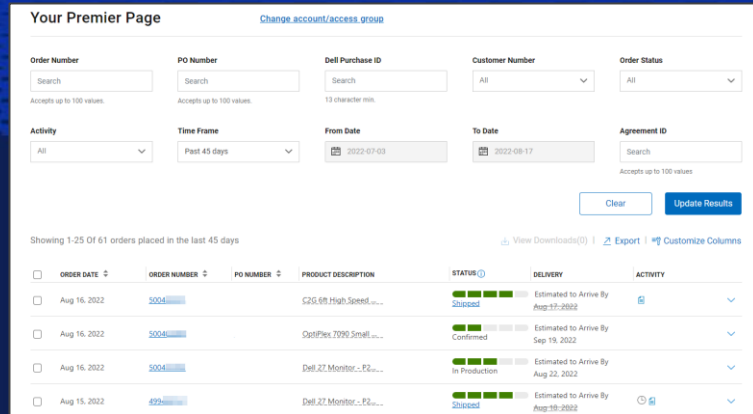

Orderspårning

Enkel åtkomst till spårningsinformation och granskning av beställningar

- Med ett klick på en knapp kommer du enkelt åt din beställningsstatus när det passar dig
- Hantera beställningar med lätthet: se följesedlar och fakturor och *initiera retur
- Klicka på beställningsnumret för att komma åt praktiska länkar, som kontakter, kundsupport och leverantörsinformation
- Få tillgång till tidigare beställningar från upp till de senaste 2 åren
- Få e-postmeddelanden med information om orderspårning och leveransbekräftelser

* Inte tillgängligt i CN, TW eller HK