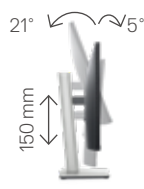

功能特性和技术规格

监视	戴尔 24 系列显示器 – P2422H	包装清单
可视尺寸 (对角线)	23.8 in (604.70 mm)	组件
有效显示区域		• 带支架的显示器
宽	527.04 mm (20.75 in.)	线缆
高	296.46 mm (11.67 in.)	• 电源线
最大预设分辨率	1920 x 1080, 60 Hz	• DisplayPort 到 DisplayPort 线缆 (1.8 米)
宽高比	16:9	• VGA 线缆 (仅限日本)
像素间距	0.2745 mm x 0.2745 mm	• HDMI 1.4 线缆 (仅限巴西)
每英寸像素数 (PPI)	93	• 超高速 USB 5 Gbps (第 1 代 USB 3.2) 上行线缆
亮度	250 cd/m ² (典型值)	说明文件
色彩支持	色域: sRGB 99% (典型值) 色深: 1,670 万色	• 快速安装指南
对比度	1000:1 (典型值)	• 安全和法规信息
视角	178° /178°	
响应时间	5 毫秒 (典型值, 快速模式) (灰阶响应时间) 8 毫秒 (正常模式) (灰阶响应时间)	
面板类型	平面转换技术	
显示器屏幕涂层	防眩光	
背光技术	白色 LED 边缘照明系统	
ComfortView Plus 技术和无闪烁屏幕	是	
兼容 Dell Display Manager	是	
远程资产管理	支持, 通过 Dell Command Monitor 实现	
GSA/TAA	是	
可选音棒	SB521A	
连接		
接口	1 个 HDMI 1.4 端口 (HDCP 1.4) 1 个 DisplayPort 1.2 端口 (HDCP 1.4) 1 个 VGA 端口 1 个超高速 USB 5 Gbps (第 1 代 USB 3.2) 上行端口 4 个超高速 USB 5 Gbps (第 1 代 USB 3.2) 端口	
HDCP 支持	HDMI HDCP 1.4 DP HDCP 1.4	
设计特性		
可调节性	高度可调节支架 (150 mm), 可倾斜 (-5° 至 21°), 可侧转 (-45° 至 45°), 可沿枢轴转动 (-90° 至 90°)	
安全性	安全锁插槽 (线缆锁另售)	
液晶显示器安装接口	VESA (100 mm x 100 mm)	
电源		
交流输入	100 V 至 240 V 交流电/50 Hz 或 60 Hz ± 3 Hz/1.5 A (典型值)	
电压/频率/电流		
功耗 (工作状态)	0.2 W (关机模式) ⁶ 0.3 W (待机模式) ⁶ 12 W (开机模式) ⁶ 48 W (最大值) ⁷	
功耗 (待机/睡眠状态)	小于 0.3 W	
尺寸 (含支架)		
高	496.11 mm (19.53 in)	
宽	537.80 mm (21.17 in)	
深	179.57 mm (7.07 in)	
重量		
重量 (仅含面板, 适合 VESA 安装/不含线缆)	3.39 kg (7.47 lb)	
重量 (显示器和线缆, 带支架)	5.57 kg (12.28 lb)	
重量 (含包装)	7.95 kg (17.53 lb)	
标准服务计划	卓越面板保证、3 年高级更换服务 ² 和有限硬件保修 ⁵	
可选服务计划	Dell ProSupport ³	
环境合规性	显示器经能源之星® 认证, 通过 EPEAT® Gold 认证 (如果适用) ⁸ , 符合 RoHS 标准, 显示屏经 TCO Edge 认证, 显示器不含 BFR/PVC (外部线缆除外), 符合 NFPA 99 泄漏电流要求, 玻璃不含砷, 不含汞 (仅面板)。	

可调节功能和连接选项

戴尔 24 系列显示器 | P2422H

可将面板轻松调节到您感觉舒适的观看位置。

后视图 — 线缆管理插槽

可倾斜，可调节高度

沿枢轴转动

侧转

连接