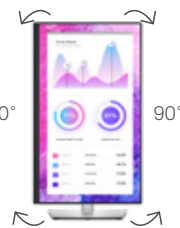

可调节功能和连接选项

戴尔 24 系列显示器 | P2422H

可将面板轻松调节到您感觉舒适的观看位置。

后视图 — 线缆管理插槽

可倾斜，可调节高度

沿枢轴转动

侧转

连接