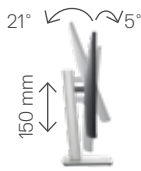

可调节功能和连接选项

戴尔 32 系列 4K USB-C HUB 显示器 | P3222QE

可将面板轻松调节到您感觉舒适的观看位置。

可倾斜，可调节高度

连接

1 安全锁插槽	4 DisplayPort (输入)	7 RJ45 端口
2 交流电源端口	5 USB-C 端口	8 支架锁
3 HDMI 端口	6 USB Type-A 下行端口 (4 个)	

推荐的相关配件

戴尔单显示器臂架 MSA20 让您几乎无需工具即可完成装配，并可以轻松执行安装。戴尔快拆技术让您可以轻松将戴尔显示器卡入到臂架上，而无需任何工具。

只需单击一下按钮，即可随时在 3 台设备之间无缝切换，还可以享受长达 36 个月的电池续航时间，有效提高工作效率。

极其小巧轻便的音棒⁹提供卓越的音频清晰度，而且可借助磁力吸附到戴尔显示器上¹⁰，让桌面保持干净整洁。

* 从 2013 年到 2020 年的连续 7 个年度全球显示器出货量领先。资料来源：IDC 全球 PC 显示器 2020 年第 4 季度的季度报告。

** 戴尔遵循标准的 USB-C 规范和协议，这些显示器可提供高达 65 W 的功率输出。搭配非戴尔 USB-C 系统使用时，功能可能有所不同。

1 高级更换服务：在完成电话/在线诊断后，如有必要，戴尔将在下一工作日为您发送更换的显示器。送货时间可能因所在位置而异，对于 55" 及更大尺寸的显示器可能也有差异。如果不能退还缺陷产品，则需要支付相关费用。请访问 dell.com/servicecontracts/global。

2 供应情况不尽相同。有关详情，请访问 www.dell.com/support。

3 经过 TÜV 认证 — 低蓝光硬件解决方案和无闪烁屏幕 (ID 1111236810)。有关详情，请访问 www.tuv.com。

4 MAC 地址直通功能经测试可与大多数戴尔 PC 系统配合使用。在非戴尔系统上功能可能会有所不同。

5 要获得有限硬件保修协议的副本，请寄信至 Dell USA LP，收信人：Warranties, One Dell Way, Round Rock, TX 78682，或者访问 dell.com/warranty。

6 按照 EU 2019/2021 和 EU 2019/2013 中的定义。

7 最大亮度和对比度设置，而且所有 USB 端口上都有最大功率负载。

8 已在美国获得 EPEAT Gold 认证。EPEAT 认证情况因国家/地区而异。有关各个国家/地区的认证状态，请访问 www.epeat.net。

9 基于戴尔对非戴尔品牌的吸附式显示器音棒的公开规格进行的分析，2020 年 7 月。

10 只与部分戴尔显示器兼容。请参阅 dell.com 上的戴尔纤薄型音棒 - SB521A 兼容性列表。

Dell.com/monitors

产品供应情况因国家/地区而异。有关详情，请与戴尔代表联系。

© 2021 Dell Inc. 或其子公司。保留所有权利。Dell Technologies、Dell、EMC、Dell EMC 和其他商标为 Dell Inc. 或其子公司的商标。其他商标可能是其各自所有者的商标。USB Type-C® 和 USB-C® 是 USB Implementers Forum 的注册商标。