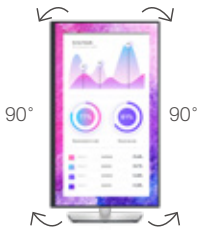

可调节功能和连接选项

戴尔 32 系列 4K USB-C HUB 显示器 | P3222QE

可将面板轻松调节到您感觉舒适的观看位置。

沿枢轴转动

连接

1 安全锁插槽	4 DisplayPort (输入)	7 RJ45 端口
2 交流电源端口	5 USB-C 端口	8 支架锁
3 HDMI 端口	6 USB Type-A 下行端口 (4 个)	

推荐的相关配件

戴尔单显示器臂架 MSA20 让您几乎无需工具即可完成装配，并可以轻松执行安装。戴尔快拆技术让您可以轻松将戴尔显示器卡入到臂架上，而无需任何工具。

只需单击一下按钮，即可随时在 3 台设备之间无缝切换，还可以享受长达 36 个月的电池续航时间，有效提高工作效率。

极其小巧轻便的音棒⁹提供卓越的音频清晰度，而且可借助磁力吸附到戴尔显示器上¹⁰，让桌面保持干净整洁。

* 从 2013 年到 2020 年的连续 7 个年度全球显示器出货量领先。资料来源：IDC 全球 PC 显示器 2020 年第 4 季度的季度报告。

** 戴尔遵循标准的 USB-C 规范和协议，这些显示器可提供高达 65 W 的功率输出。搭配非戴尔 USB-C 系统使用时，功能可能有所不同。

1 高级更换服务：在完成电话/在线诊断后，如有必要，戴尔将在下一工作日为您发送更换的显示器。送货时间可能因所在位置而异，对于 55" 及更大尺寸的显示器可能也有差异。如果不能退还缺陷产品，则需要支付相关费用。请访问 dell.com/servicecontracts/global。

2 供应情况不尽相同。有关详情，请访问 www.dell.com/support。

3 经过 TÜV 认证 — 低蓝光硬件解决方案和无闪烁屏幕 (ID 1111236810)。有关详情，请访问 www.tuv.com。

4 MAC 地址直通功能经测试可与大多数戴尔 PC 系统配合使用。在非戴尔系统上功能可能会有所不同。

5 要获得有限硬件保修协议的副本，请寄信至 Dell USA LP，收信人：Warranties, One Dell Way, Round Rock, TX 78682，或者访问 dell.com/warranty。

6 按照 EU 2019/2021 和 EU 2019/2013 中的定义。

7 最大亮度和对比度设置，而且所有 USB 端口上都有最大功率负载。

8 已在美国获得 EPEAT Gold 认证。EPEAT 认证情况因国家/地区而异。有关各个国家/地区的认证状态，请访问 www.epeat.net。

9 基于戴尔对非戴尔品牌的吸附式显示器音棒的公开规格进行的分析，2020 年 7 月。

10 只与部分戴尔显示器兼容。请参阅 dell.com 上的戴尔纤薄型音棒 - SB521A 兼容性列表。

Dell.com/monitors

产品供应情况因国家/地区而异。有关详情，请与戴尔代表联系。

© 2021 Dell Inc. 或其子公司。保留所有权利。Dell Technologies、Dell、EMC、Dell EMC 和其他商标为 Dell Inc. 或其子公司的商标。其他商标可能是其各自所有者的商标。USB Type-C® 和 USB-C® 是 USB Implementers Forum 的注册商标。