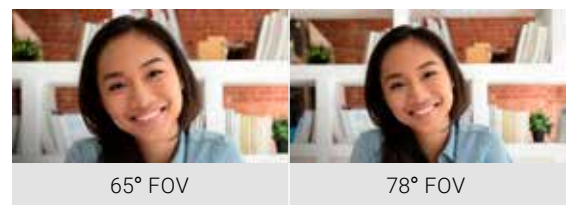

調整您的視野 (FOV)，自訂您要自我展示的程度，及要展示多少週遭環境。

¹ Dell Peripheral Manager 與 Windows 11、10 相容。若為 Mac OS，請下載 Dell Display and Peripheral Manager 軟體。

² 在某些情況下，由於特定的系統安全性要求，可能需要手動安裝。Mac OS 也無法自動安裝。