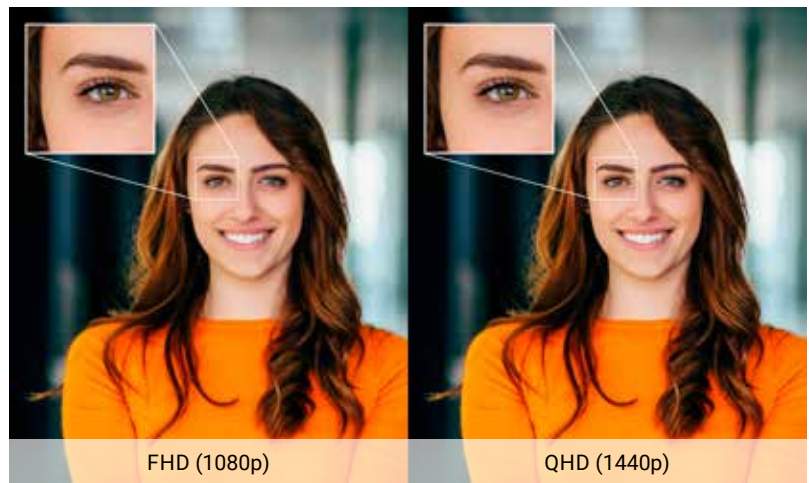

通用掛接夾  
可輕鬆固定至顯示器、  
筆記型電腦或三腳架<sup>3</sup>

AI 自動構圖  
無論您怎麼移動，都讓您保持  
在畫面中心

優越的視訊品質  
2K QHD 可提供更清晰鮮明的影像

► [按一下這裡以探索 Dell Pro 網路攝影機。](#)

## 驚人的清晰度

這款 2K QHD 1440p 攝影機的大型 Sony STARVIS™ 感測器可捕捉到大量光線，為您提供生動的畫面清晰度和栩栩如生的影像。

## 您就是焦點

AI 自動構圖功能會追蹤您的動作，即使您移動和轉移，也會讓您保持在畫面中心，所以畫面的焦點始終是您。