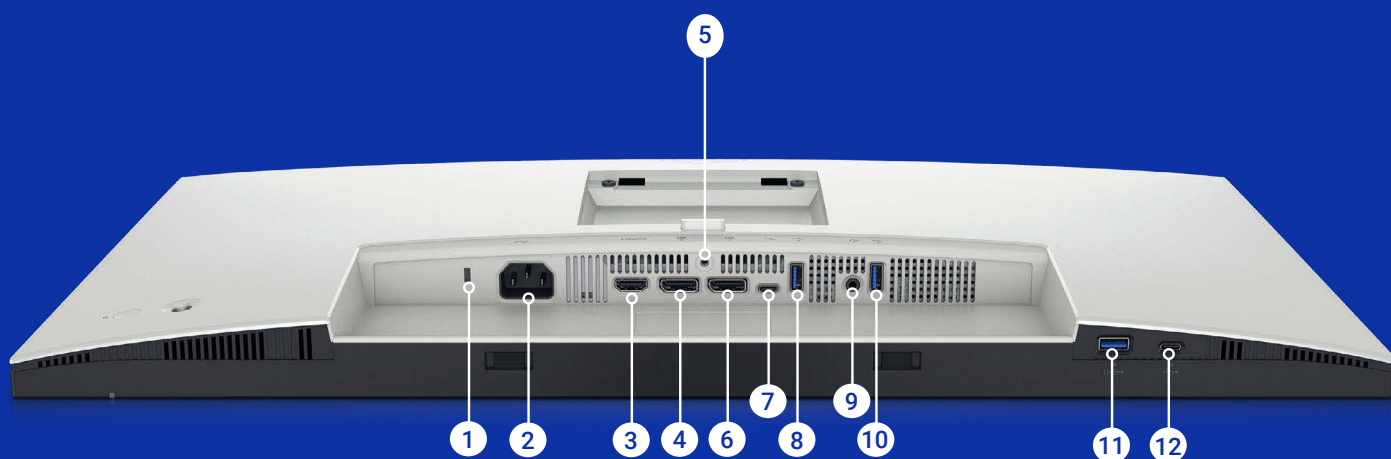

易於使用

透過便利的操縱桿控制功能來瀏覽螢幕功能表並調整設定。

舒適辦公

您可調整顯示器的前後傾斜、左右旋轉、樞軸旋轉及高度 (最多 150 公釐)，享受專屬的舒適體驗。

精心設計

採用小型底座和優雅的纜線管理系統，能將纜線隱藏在顯示器支架內。

Dell Display Manager

現代化直覺式使用者介面

連接埠和插槽

- | | |
|--|---|
| <p>1 安全防盜鎖孔¹</p> <p>2 電源接頭</p> <p>3 HDMI (HDCP 1.4) (支援最高 QHD 2560 x 1440 120Hz TMDS、VRR 符合 HDMI 2.1 規定)</p> <p>4 DisplayPort 1.4</p> <p>5 底座鎖</p> <p>6 DisplayPort 1.4 (輸出)</p> <p>7 USB Type-C 上行連接埠 (僅限資料、SuperSpeed USB 10Gbps、USB 3.2 Gen 2)</p> <p>8 USB Type-A 下行連接埠 (SuperSpeed USB 10Gbps、USB 3.2 Gen 2)</p> | <p>9 音訊訊號線輸出</p> <p>10 USB Type-A 下行連接埠 (SuperSpeed USB 10Gbps、USB 3.2 Gen 2)</p> <p>11 USB Type-A 下行連接埠 (SuperSpeed USB 10Gbps、USB 3.2 Gen 2) · 具備 BC1.2 充電功能</p> <p>12 USB Type-A 下行連接埠 (SuperSpeed USB 10Gbps、USB 3.2 Gen 2) · 具備 15 瓦充電功能</p> |
|--|---|