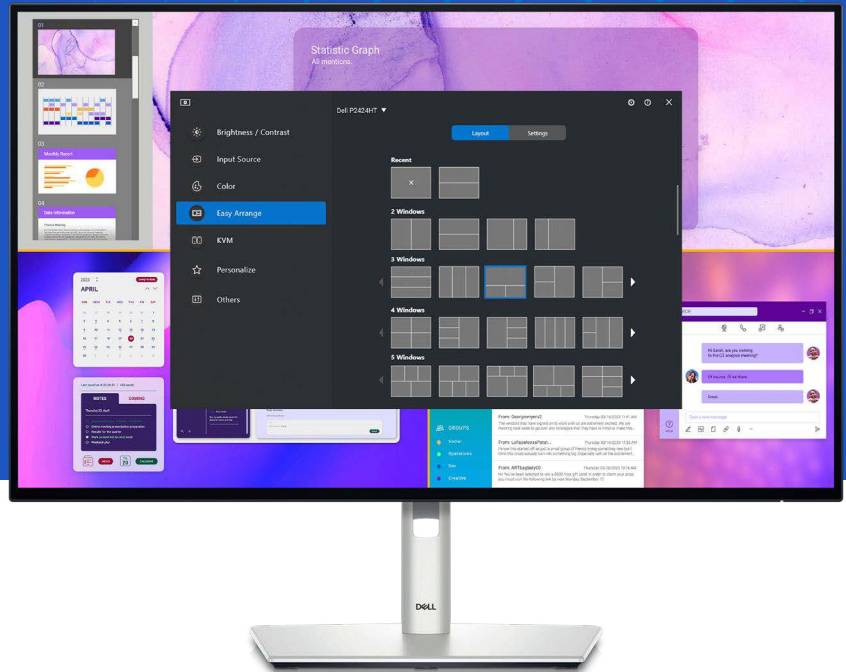

卓越的對比度

具備 2000:1 的對比率和 IPS Black 面板技術，可帶來傑出的色彩和優異的黑色表現。

畫面更清晰

以 27 吋顯示器提供 QHD (2560 x 1440) 解析度。

環境光線感應器

內建的环境光線感應器可根據您的周圍環境，以智慧型方式最佳化亮度和色溫。

使用 USB-A 和 USB-C 快速存取連接埠，輕鬆連接您的配件和裝置。

提升的 ComfortView Plus

易於使用

透過便利的操縱桿控制功能來瀏覽螢幕功能表並調整設定。

舒適辦公

您可調整顯示器的前後傾斜、左右旋轉、樞軸旋轉及高度 (最多 150 公釐)，享受專屬的舒適體驗。

精心設計

採用小型底座和優雅的纜線管理系統，能將纜線隱藏在顯示器支架內。

Dell Display Manager

現代化直覺式使用者介面

全新的現代化使用者介面，可讓您輕鬆使用選單啟動器的各項功能及進行個人化設定。

每個層級都能發揮生產力

EasyArrange 可讓您透過 48 個預先設定的視窗分割畫面，在一或多個螢幕間輕鬆排放多個應用程式，且最多可設定五個個人化視窗，進而提升多工作業能力。EasyArrange Memory 會將程式和應用程式的位置儲存在配置中，並在您選取偏好的配置時將其還原。

隨時更新

隨時可收到自動通知，取得顯示器韌體¹和軟體的最新更新內容。

呈現最佳的螢幕觀看體驗

比對顯示器¹的色彩預設集與支援的 ICC 色彩描述檔，從顯示器順暢無礙地獲得一致的色彩體驗。

輕鬆設定和共用配件

使用 USB KVM 精靈，即可輕鬆設定要在多部電腦之間共用的單一鍵盤與滑鼠。¹快速存取功能表或快速鍵可讓您便利地在電腦之間快速切換。

輕鬆部署

DDM 與 SCCM、InTune 及命令列介面指令碼等管理工具相容，可透過資產管理功能輕鬆進行 IT 整合和部署。

[下載 Dell Display Manager](#)