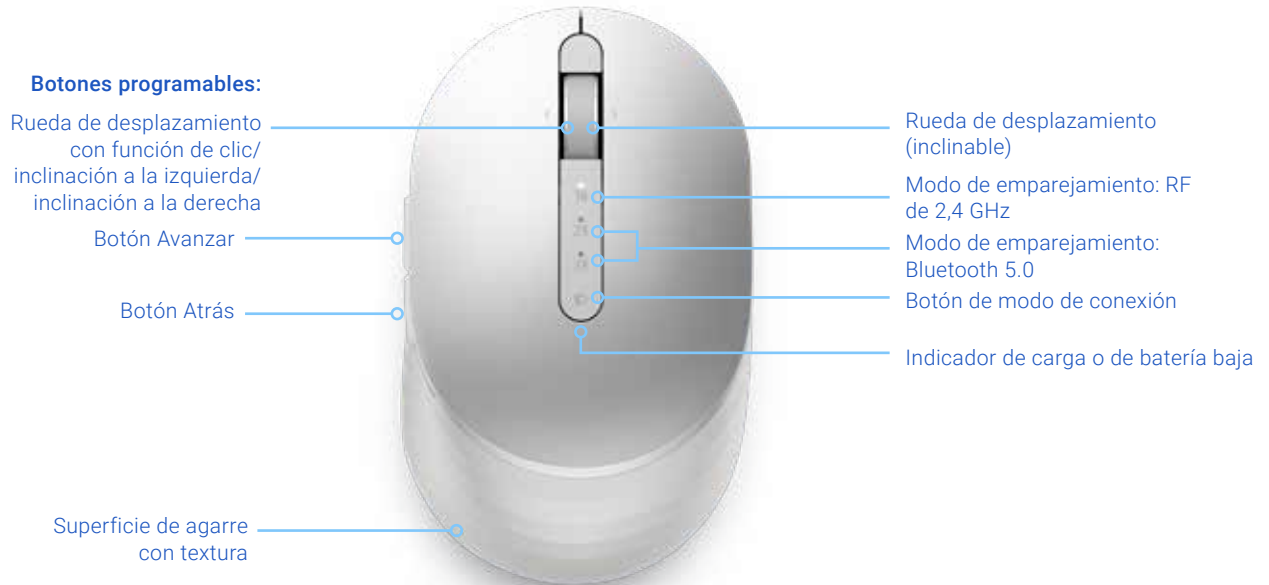

Un ratón que se adapta a tu estilo