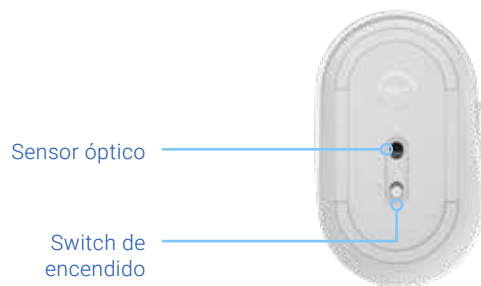

Un ratón que se adapta a tu estilo