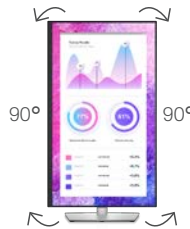

DELL 32インチ4K USB-Cハブ モニター | P3222QE

モニターの角度は見やすい位置に調整しやすくなっています。

背面図 -
ケーブル管理スロット

前後の角度調整と高さの調整

縦横回転

左右回転

接続方法

- | | | |
|------------------|---------------------------------|-----------|
| 1 セキュリティ ロックスロット | 4 DisplayPort (入力) | 7 RJ45ポート |
| 2 AC電源ポート | 5 USB-Cポート | 8 スタンドロック |
| 3 HDMIポート | 6 USB Type-Aダウンストリーム ポート (4) | |