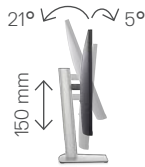

前後の角度調整と高さの調整